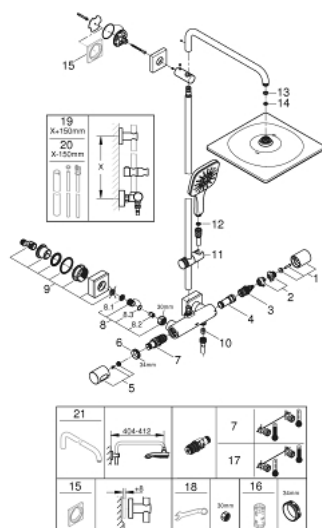

26 837 DA0 RAINSHOWER SMARTACTIVE 310 CUBE TUŠ SUSTAV S TERMOSTATOM, ZIDNA UGRADNJA

REZERVNI DIJELOVI, studenoga 2022 – now

- 1: shut-off handle aquadimmer (Br. narudžbe 47804DA0)
- 2: Stop (Br. narudžbe 47723000)
- 3: Aquadimmer (Br. narudžbe 47364000)
- 4: Protok vode (Br. narudžbe 47887000)
- 5: temperature control handle (Br. narudžbe 47811DA0)
- 6: Prsten za učvršćivanje (Br. narudžbe 47743000)
- 7: Termostatska kompaktna kartuša 1/2" (Br. narudžbe 47439000)
- 8: non-return valves (Br. narudžbe 47189DA0)
- 8.1: Filter za prljavštinu (Br. narudžbe 0726400M)
- 8.2: Nepovratni ventil (Br. narudžbe 08565000)
- 8.3: O-brtva $\varnothing 17 \times \varnothing 2$ (Br. narudžbe 0305500M)
- 9: S-priključak (Br. narudžbe 47824DA0)
- 10: Nepovratni ventil (Br. narudžbe 08565000)
- 11: Klizač (Br. narudžbe 48424DA0)
- 12: Filter za prljavštinu (Br. narudžbe 0700200M)
- 13: Btrva od vlakana $\varnothing 18,5 \times \varnothing 12 \times 2$ (Br. narudžbe 0138900M)
- 14: Filter za prljavštinu (Br. narudžbe 48007000)
- 16: Ključ (Br. narudžbe 19332000)*
- 17: GROHE TurboStat kartuša 1/2" (Br. narudžbe 47175000)*
- 18: Specijalni ključ (Br. narudžbe 19377000)*