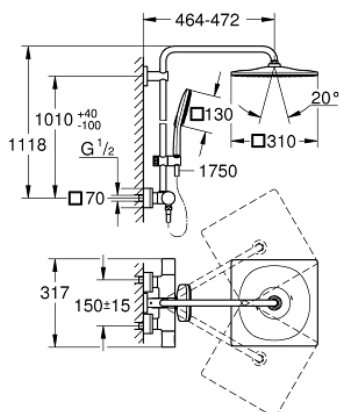

26 837 DA0 RAINSHOWER SMARTACTIVE 310 CUBE TUŠ SUSTAV S TERMOSTATOM, ZIDNA UGRADNJA

OPIS PROIZVODA

- Colour: warm sunset
- sastoji se od:
  - zakretljive 450 mm tuš ručice za tuš ružu
  - nadžbuknog termostata s Aquadimmer funkcijom
  - omogućuje promjenu između:
    - head shower Rainshower Mono 310 Cube
    - maximum flow rate (at 3 bar): 9.5 l/min
  - s kuglastim zglobom
  - rotacijski kut $\pm 15^\circ$
- hand shower Rainshower SmartActive 130 Cube
  - maximum flow rate (at 3 bar): 8.5 l/min
- podesiv po visini uz pomoć klizača
- including performance grip
- Silverflex shower hose 1750 mm
- GROHE EcoJoy tehnologija upotrebe manje količine vode i savršenog protoka
- GROHE TurboStat kompaktna kartuša s termo elementom premazanom voskom
- GROHE SafeStop na 38°C
- GROHE SafeStop Plus uključen opcionalan limitator temperature na 43°C
- GROHE CoolTouch bez rizika od opekline
- GROHE DreamSpray savršen mlaz
- GROHE One-Click Showering odabir mlaza jednim pritiskom
- GROHE LongLife premaz
- Flexible Installation - 1 adjustable bracket for existing drill holes
- GROHE SpeedClean sustav protiv kamenca
- prikladno za protočne bojlere od 18 kW/h
- min. brzina protoka 5 l/min.
- DR mesing