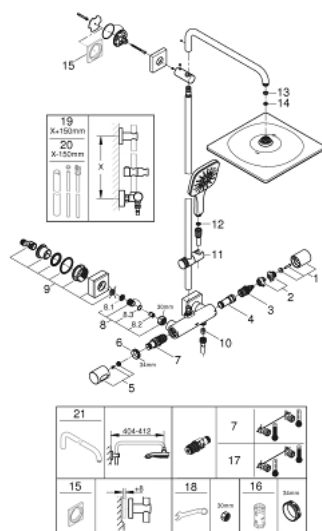

26 837 DC0 RAINSHOWER SMARTACTIVE 310 CUBE TUŠ SUSTAV S TERMOSTATOM, ZIDNA UGRADNJA

REZERVNI DIJELOVI, srpnja 2021 – now

- 1: shut-off handle aquadimmer (Br. narudžbe 47804DC0)
- 2: Stop (Br. narudžbe 47723000)
- 3: Aquadimmer (Br. narudžbe 47364000)
- 4: Protok vode (Br. narudžbe 47887000)
- 5: temperature control handle (Br. narudžbe 47811DC0)
- 6: Prsten za učvršćivanje (Br. narudžbe 47743000)
- 7: Termostatska kompaktna kartuša 1/2" (Br. narudžbe 47439000)
- 8: Nepovratni ventil (Br. narudžbe 47189DC0)
- 8.1: Filter za prljavštinu (Br. narudžbe 0726400M)
- 8.2: Nepovratni ventil (Br. narudžbe 08565000)
- 8.3: O-brtva $\varnothing 17 \times \varnothing 2$ (Br. narudžbe 0305500M)
- 9: S-priključak (Br. narudžbe 47824DC0)
- 10: Nepovratni ventil (Br. narudžbe 08565000)
- 11: Klizač (Br. narudžbe 48424DC0)
- 12: Filter za prljavštinu (Br. narudžbe 0700200M)
- 13: Btrva od vlakana $\varnothing 18,5 \times \varnothing 12 \times 2$ (Br. narudžbe 0138900M)
- 14: Filter za prljavštinu (Br. narudžbe 48007000)
- 16: Ključ (Br. narudžbe 19332000)*
- 17: GROHE TurboStat kartuša 1/2" (Br. narudžbe 47175000)*
- 18: Specijalni ključ (Br. narudžbe 19377000)*