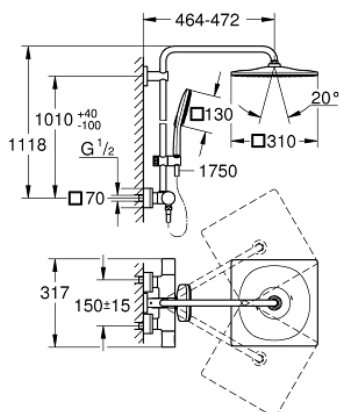

26 837 DC0 RAINSHOWER SMARTACTIVE 310 CUBE TUŠ SUSTAV S TERMOSTATOM, ZIDNA UGRADNJA

OPIS PROIZVODA

- Colour: supersteel
- sastoji se od:
  - zakretljive 450 mm tuš ručice za tuš ružu
  - nadžbuknog termostata s Aquadimmer funkcijom
  - omogućuje promjenu između:
    - head shower Rainshower Mono 310 Cube
    - maximum flow rate (at 3 bar): 9.5 l/min
  - s kuglastim zglobom
  - rotacijski kut $\pm 15^\circ$
- hand shower Rainshower SmartActive 130 Cube
  - maximum flow rate (at 3 bar): 8.5 l/min
- podesiv po visini uz pomoć klizača
- including performance grip
- Silverflex shower hose 1750 mm
- GROHE EcoJoy tehnologija upotrebe manje količine vode i savršenog protoka
- GROHE TurboStat kompaktna kartuša s termo elementom premazanom voskom
- GROHE SafeStop na 38°C
- GROHE SafeStop Plus uključen opcionalan limitator temperature na 43°C
- GROHE CoolTouch bez rizika od opekline
- GROHE DreamSpray savršen mlaz
- GROHE One-Click Showering odabir mlaza jednim pritiskom
- GROHE LongLife premaz
- Flexible Installation - 1 adjustable bracket for existing drill holes
- GROHE SpeedClean sustav protiv kamenca
- prikladno za protočne bojlere od 18 kW/h
- min. brzina protoka 5 l/min.
- DR mesing