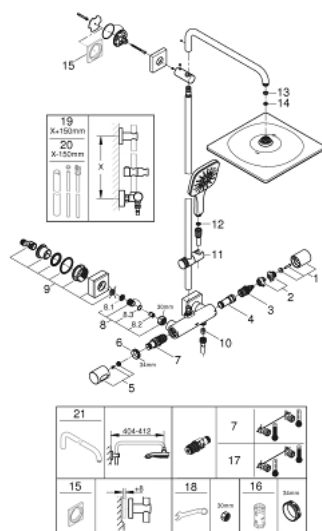

26 837 DL0 RAINSHOWER SMARTACTIVE 310 CUBE TUŠ SUSTAV S TERMOSTATOM, ZIDNA UGRADNJA

REZERVNI DIJELOVI, srpnja 2021 – now

1. 1: shut-off handle aquadimmer (Br. narudžbe 47804DL0)
2. 2: Stop (Br. narudžbe 47723000)
3. 3: Aquadimmer (Br. narudžbe 47364000)
4. 4: Protok vode (Br. narudžbe 47887000)
5. 5: temperature control handle (Br. narudžbe 47811DL0)
6. 6: Prsten za učvršćivanje (Br. narudžbe 47743000)
7. 7: Termostatska kompaktna kartuša 1/2" (Br. narudžbe 47439000)
8. 8: non-return valves (Br. narudžbe 47189DL0)
- 8.1: Filter za prljavštinu (Br. narudžbe 0726400M)
- 8.2: Nepovratni ventil (Br. narudžbe 08565000)
- 8.3: O-brtva $\varnothing 17 \times \varnothing 2$ (Br. narudžbe 0305500M)
12. 9: S-priključak (Br. narudžbe 47824DL0)
13. 10: Nepovratni ventil (Br. narudžbe 08565000)
14. 11: Klizač (Br. narudžbe 48424DL0)
15. 12: Filter za prljavštinu (Br. narudžbe 0700200M)
16. 13: Btrva od vlakana $\varnothing 18,5 \times \varnothing 12 \times 2$ (Br. narudžbe 0138900M)
17. 14: Filter za prljavštinu (Br. narudžbe 48007000)
18. 16: Ključ (Br. narudžbe 19332000)*
19. 17: GROHE TurboStat kartuša 1/2" (Br. narudžbe 47175000)*
20. 18: Specijalni ključ (Br. narudžbe 19377000)*

* Izborni dodaci