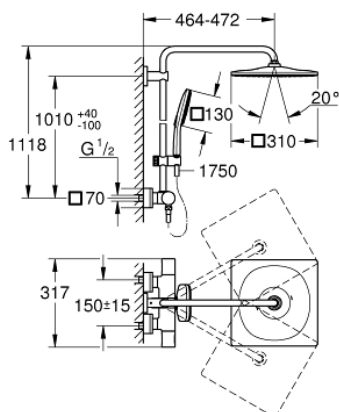

## 26 837 DL0 RAINSHOWER SMARTACTIVE 310 CUBE TUŠ SUSTAV S TERMOSTATOM, ZIDNA UGRADNJA

### OPIS PROIZVODA

- Colour: brushed warm sunset
- sastoji se od:
  - zakretljive 450 mm tuš ručice za tuš ružu
  - nadžbuknog termostata s Aquadimmer funkcijom
  - omogućuje promjenu između:
    - head shower Rainshower Mono 310 Cube
    - maximum flow rate (at 3 bar): 9.5 l/min
  - s kuglastim zglobom
  - rotacijski kut  $\pm 15^\circ$
- hand shower Rainshower SmartActive 130 Cube
  - maximum flow rate (at 3 bar): 8.5 l/min
- podesiv po visini uz pomoć klizača
- including performance grip
- Silverflex shower hose 1750 mm
- GROHE EcoJoy tehnologija upotrebe manje količine vode i savršenog protoka
- GROHE TurboStat kompaktna kartuša s termo elementom premazanom voskom
- GROHE SafeStop na  $38^\circ\text{C}$
- GROHE SafeStop Plus uključen opcionalan limitator temperature na  $43^\circ\text{C}$
- GROHE CoolTouch bez rizika od opekline
- GROHE DreamSpray savršen mlaz
- GROHE One-Click Showering odabir mlaza jednim pritiskom
- GROHE LongLife premaz
- Flexible Installation - 1 adjustable bracket for existing drill holes
- GROHE SpeedClean sustav protiv kamenca
- prikladno za protočne bojlere od 18 kW/h
- min. brzina protoka 5 l/min.
- DR mesing