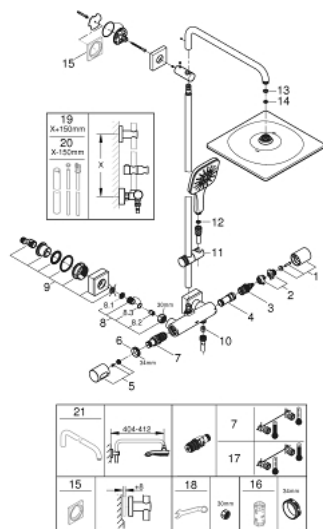

26 837 GL0 RAINSHOWER SMARTACTIVE 310 CUBE TUŠ SUSTAV S TERMOSTATOM, ZIDNA UGRADNJA

REZERVNI DIJELOVI, studenoga 2022 – now

- 1: shut-off handle aquadimmer (Br. narudžbe 47804GL0)
- 2: Stop (Br. narudžbe 47723000)
- 3: Aquadimmer (Br. narudžbe 47364000)
- 4: Protok vode (Br. narudžbe 47887000)
- 5: temperature control handle (Br. narudžbe 47811GL0)
- 6: Prsten za učvršćivanje (Br. narudžbe 47743000)
- 7: Termostatska kompaktna kartuša 1/2" (Br. narudžbe 47439000)
- 8: non-return valves (Br. narudžbe 47189GL0)
- 8.1: Filter za prljavštinu (Br. narudžbe 0726400M)
- 8.2: Nepovratni ventil (Br. narudžbe 08565000)
- 8.3: O-brtva $\varnothing 17 \times \varnothing 2$ (Br. narudžbe 0305500M)
- 9: S-priključak (Br. narudžbe 47824GL0)
- 10: Nepovratni ventil (Br. narudžbe 08565000)
- 11: Klizač (Br. narudžbe 48424GL0)
- 12: Filter za prljavštinu (Br. narudžbe 0700200M)
- 13: Btrva od vlakana $\varnothing 18,5 \times \varnothing 12 \times 2$ (Br. narudžbe 0138900M)
- 14: Filter za prljavštinu (Br. narudžbe 48007000)
- 16: Ključ (Br. narudžbe 19332000)*
- 17: GROHE TurboStat kartuša 1/2" (Br. narudžbe 47175000)*
- 18: Specijalni ključ (Br. narudžbe 19377000)*