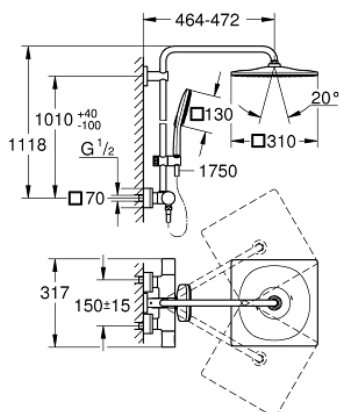

26 837 GL0 RAINSHOWER SMARTACTIVE 310 CUBE TUŠ SUSTAV S TERMOSTATOM, ZIDNA UGRADNJA

OPIS PROIZVODA

- Colour: cool sunrise
- sastoji se od:
  - zakretljive 450 mm tuš ručice za tuš ružu
  - nadžbuknog termostata s Aquadimmer funkcijom
  - omogućuje promjenu između:
    - head shower Rainshower Mono 310 Cube
    - maximum flow rate (at 3 bar): 9.5 l/min
  - s kuglastim zglobom
  - rotacijski kut $\pm 15^\circ$
- hand shower Rainshower SmartActive 130 Cube
  - maximum flow rate (at 3 bar): 8.5 l/min
- podesiv po visini uz pomoć klizača
- including performance grip
- Silverflex shower hose 1750 mm
- GROHE EcoJoy tehnologija upotrebe manje količine vode i savršenog protoka
- GROHE TurboStat kompaktna kartuša s termo elementom premazanom voskom
- GROHE SafeStop na 38°C
- GROHE SafeStop Plus uključen opcionalan limitator temperature na 43°C
- GROHE CoolTouch bez rizika od opekline
- GROHE DreamSpray savršen mlaz
- GROHE One-Click Showering odabir mlaza jednim pritiskom
- GROHE LongLife premaz
- Flexible Installation - 1 adjustable bracket for existing drill holes
- GROHE SpeedClean sustav protiv kamenca
- prikladno za protočne bojlere od 18 kW/h
- min. brzina protoka 5 l/min.
- DR mesing