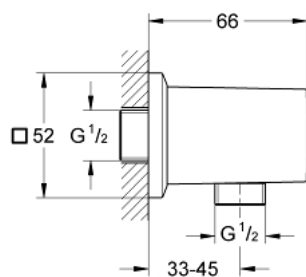

26 850 000 ALLURE BRILLIANT KOLJENO ZA TUŠ, 1/2"

OPIS PROIZVODA

- Colour: chrome
- male connection thread 1/2"
- zaštićeno protiv povrata vode
- materijal: metal
- GROHE LongLife premaz

26 850 000 ALLURE BRILLIANT KOLJENO ZA TUŠ, 1/2"