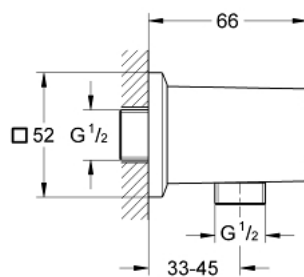

26 850 AL0 ALLURE BRILLIANT KOLJENO ZA TUŠ, 1/2"

OPIS PROIZVODA

- Colour: brushed hard graphite
- male connection thread 1/2"
- zaštićeno protiv povrata vode
- materijal: metal
- GROHE LongLife premaz

26 850 AL0 ALLURE BRILLIANT KOLJENO ZA TUŠ, 1/2"