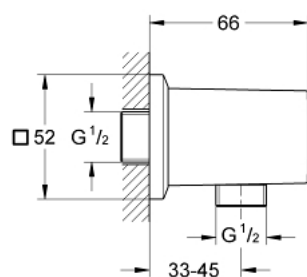

26 850 DC0 **ALLURE BRILLIANT KOLJENO ZA TUŠ, 1/2"**

OPIS PROIZVODA

- Colour: supersteel
- male connection thread 1/2"
- zaštićeno protiv povrata vode
- materijal: metal
- GROHE LongLife premaz

26 850 DC0 **ALLURE BRILLIANT KOLJENO ZA TUŠ, 1/2"**