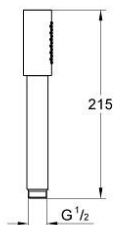

### OPIS PROIZVODA

- Colour: satin steel
- vrsta mlaza: standardni mlaz
- materijal: metal
- GROHE EcoJoy - extra efficient water usage, perfect flow
- maximum flow rate (at 3 bar): 6.5 l/min
- GROHE DreamSpray savršen mlaz
- GROHE LongLife premaz
- GROHE SpeedClean sustav protiv kamenca
- Inner WaterGuide za duži životni vijek
- standardni način ugradnje, odgovara svim standardnim crijevima za tuš
- prikladna za protočni bojler
- min. preporučeni tlak 1.0 bar