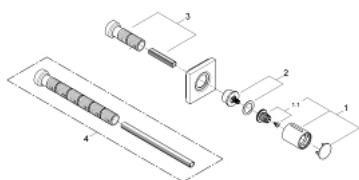

26 879 000 GROHTHERM F JEDNOKOLIČINSKI KONTROLNI SET

OPIS PROIZVODA

- Colour: chrome
- for use with rough-in box 35 028 000 (1/2" connections) /35 029 000 (1/2" NPT connections)sold separately
- metal handle for volume control
- metal wall escutcheon with hidden fixing and hidden sealing
- GROHE LongLife premaz

26 879 000 GROHTHERM F JEDNOKOLIČINSKI KONTROLNI SET

REZERVNI DIJELOVI, listopada 2021 – now

1: Ručica (Br. narudžbe 48192000)

1.1: Zamjenski alat za učvršćivanje (Br. narudžbe 45186000)

2: Produljenje za osovinu (Br. narudžbe 48044000)

3: Set za produljenje, 80 mm (Br. narudžbe 45202000)

4: Set za produljenje 200 mm (Br. narudžbe 45203000)*

* Izborni dodaci