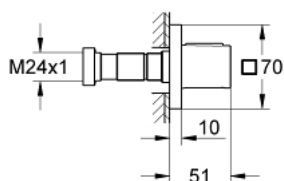

26 879 000 GROHTHERM F JEDNOKOLIČINSKI KONTROLNI SET

OPIS PROIZVODA

- Colour: chrome
- for use with rough-in box 35 028 000 (1/2" connections) /35 029 000 (1/2" NPT connections)sold separately
- metal handle for volume control
- metal wall escutcheon with hidden fixing and hidden sealing
- GROHE LongLife premaz

26 879 000 GROHTHERM F JEDNOKOLIČINSKI KONTROLNI SET

REZERVNI DIJELOVI, listopada 2021 – now

1: Ručica (Br. narudžbe 48192000)

1.1: Zamjenski alat za učvršćivanje (Br. narudžbe 45186000)

2: Produljenje za osovinu (Br. narudžbe 48044000)

3: Set za produljenje, 80 mm (Br. narudžbe 45202000)

4: Set za produljenje 200 mm (Br. narudžbe 45203000)*

* Izborni dodaci