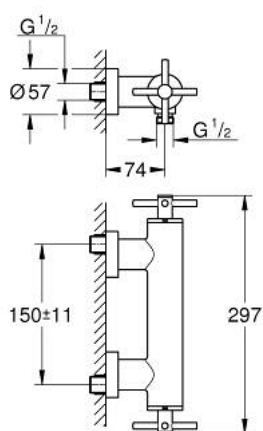

### OPIS PROIZVODA

- Colour: chrome
- zidna ugradnja
- keramičke glave 1/2", 90°
- GROHE LongLife premaz
- izlaz za tuš 1/2"
- integrirani nepovratni ventil u izlaznoj cijevi za tuš 1/2"
- skrivene S-jedinice
- zaštićeno protiv povrata vode
- bez seta za tuš
- s križnim ručicama
- Uključena dva različita seta poklopaca za ventile. Jedan set s oznakama "H" i "C", jedan set bez oznaka.

### REZERVNI DIJELOVI, listopada 2021 – now

- 1: Par ručki (Br. narudžbe 48406000)
- 2: Keramička kartuša, 1/2" (Br. narudžbe 45883000)
- 2.1: O-brtva Ø18,2 x Ø1,7 (Br. narudžbe 0392400M)
- 3: Nepovratni ventil (Br. narudžbe 08565000)
- 4: Keramička kartuša, 1/2" (Br. narudžbe 45882000)
- 4.1: O-brtva Ø18,2 x Ø1,7 (Br. narudžbe 0392400M)