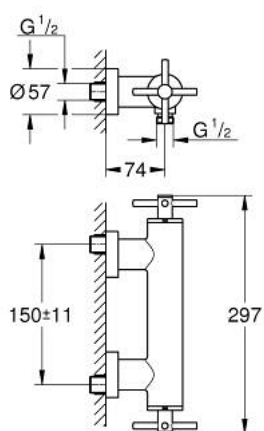

26 895 AL0 ATRIO MIJEŠALICA ZA TUŠ 1/2"

OPIS PROIZVODA

- Colour: brushed hard graphite
- zidna ugradnja
- keramičke glave 1/2", 90°
- GROHE LongLife premaz
- izlaz za tuš 1/2"
- integrirani nepovratni ventil u izlaznoj cijevi za tuš 1/2"
- skrivene S-jedinice
- zaštićeno protiv povrata vode
- bez seta za tuš
- s križnim ručicama
- Uključena dva različita seta poklopaca za ventile. Jedan set s oznakama "H" i "C", jedan set bez oznaka.

26 895 AL0 ATRIO MIJEŠALICA ZA TUŠ 1/2"

REZERVNI DIJELOVI, listopada 2021 – now

- 1: Par ručki (Br. narudžbe 48406AL0)
- 2: Keramička kartuša, 1/2" (Br. narudžbe 45883000)
- 2.1: O-brtva Ø18,2 x Ø1,7 (Br. narudžbe 0392400M)
- 3: Nepovratni ventil (Br. narudžbe 08565000)
- 4: Keramička kartuša, 1/2" (Br. narudžbe 45882000)
- 4.1: O-brtva Ø18,2 x Ø1,7 (Br. narudžbe 0392400M)