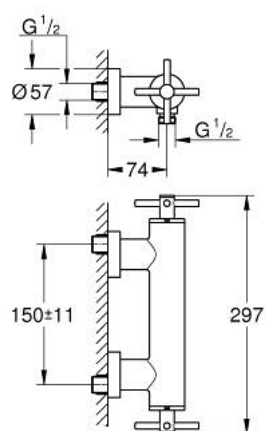

26 895 DA0 ATRIO MIJEŠALICA ZA TUŠ 1/2"

OPIS PROIZVODA

- Colour: warm sunset
- zidna ugradnja
- keramičke glave 1/2", 90°
- GROHE LongLife premaz
- izlaz za tuš 1/2"
- integrirani nepovratni ventil u izlaznoj cijevi za tuš 1/2"
- skrivene S-jedinice
- zaštićeno protiv povrata vode
- bez seta za tuš
- s križnim ručicama
- Uključena dva različita seta poklopaca za ventile. Jedan set s oznakama "H" i "C", jedan set bez oznaka.

26 895 DA0 ATRIO MIJEŠALICA ZA TUŠ 1/2"

REZERVNI DIJELOVI, listopada 2021 – now

- 1: Par ručki (Br. narudžbe 48406DA0)
- 2: Keramička kartuša, 1/2" (Br. narudžbe 45883000)
- 2.1: O-brtva Ø18,2 x Ø1,7 (Br. narudžbe 0392400M)
- 3: Nepovratni ventil (Br. narudžbe 08565000)
- 4: Keramička kartuša, 1/2" (Br. narudžbe 45882000)
- 4.1: O-brtva Ø18,2 x Ø1,7 (Br. narudžbe 0392400M)