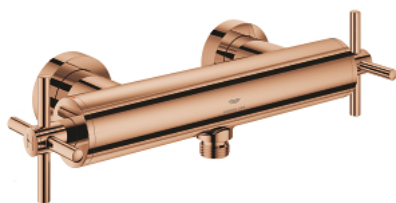

26 895 DA0 ATRIO MIJEŠALICA ZA TUŠ 1/2"

OPIS PROIZVODA

- Colour: warm sunset
- zidna ugradnja
- keramičke glave 1/2", 90°
- GROHE LongLife premaz
- izlaz za tuš 1/2"
- integrirani nepovratni ventil u izlaznoj cijevi za tuš 1/2"
- skrivene S-jedinice
- zaštićeno protiv povrata vode
- bez seta za tuš
- s križnim ručicama
- Uključena dva različita seta poklopaca za ventile. Jedan set s oznakama "H" i "C", jedan set bez oznaka.

26 895 DA0 ATRIO MIJEŠALICA ZA TUŠ 1/2"

REZERVNI DIJELOVI, listopada 2021 – now

- 1: Par ručki (Br. narudžbe 48406DA0)
- 2: Keramička kartuša, 1/2" (Br. narudžbe 45883000)
- 2.1: O-brtva Ø18,2 x Ø1,7 (Br. narudžbe 0392400M)
- 3: Nepovratni ventil (Br. narudžbe 08565000)
- 4: Keramička kartuša, 1/2" (Br. narudžbe 45882000)
- 4.1: O-brtva Ø18,2 x Ø1,7 (Br. narudžbe 0392400M)