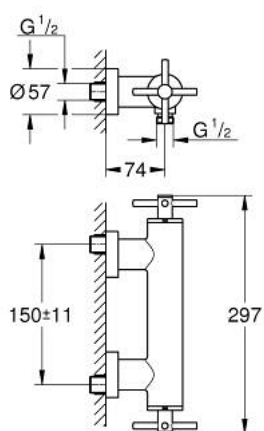

26 895 DC0 ATRIO MIJEŠALICA ZA TUŠ 1/2"

OPIS PROIZVODA

- Colour: supersteel
- zidna ugradnja
- keramičke glave 1/2", 90°
- GROHE LongLife premaz
- izlaz za tuš 1/2"
- integrirani nepovratni ventil u izlaznoj cijevi za tuš 1/2"
- skrivene S-jedinice
- zaštićeno protiv povrata vode
- bez seta za tuš
- s križnim ručicama
- Uključena dva različita seta poklopaca za ventile. Jedan set s oznakama "H" i "C", jedan set bez oznaka.

26 895 DC0 ATRIO MIJEŠALICA ZA TUŠ 1/2"

REZERVNI DIJELOVI, listopada 2021 – now

- 1: Par ručki (Br. narudžbe 48406DC0)
- 2: Keramička kartuša, 1/2" (Br. narudžbe 45883000)
- 2.1: O-brtva Ø18,2 x Ø1,7 (Br. narudžbe 0392400M)
- 3: Nepovratni ventil (Br. narudžbe 08565000)
- 4: Keramička kartuša, 1/2" (Br. narudžbe 45882000)
- 4.1: O-brtva Ø18,2 x Ø1,7 (Br. narudžbe 0392400M)