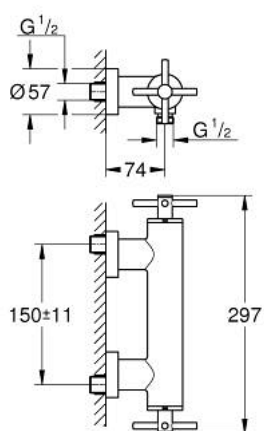

26 895 DL0 ATRIO MIJEŠALICA ZA TUŠ 1/2"

OPIS PROIZVODA

- Colour: brushed warm sunset
- zidna ugradnja
- keramičke glave 1/2", 90°
- GROHE LongLife premaz
- izlaz za tuš 1/2"
- integrirani nepovratni ventil u izlaznoj cijevi za tuš 1/2"
- skrivene S-jedinice
- zaštićeno protiv povrata vode
- bez seta za tuš
- s križnim ručicama
- Uključena dva različita seta poklopaca za ventile. Jedan set s oznakama "H" i "C", jedan set bez oznaka.

26 895 DL0 ATRIO MIJEŠALICA ZA TUŠ 1/2"

REZERVNI DIJELOVI, studenoga 2022 – now

- 1: Par ručki (Br. narudžbe 48406DL0)
- 2: Keramička kartuša, 1/2" (Br. narudžbe 45883000)
- 2.1: O-brtva Ø18,2 x Ø1,7 (Br. narudžbe 0392400M)
- 3: Nepovratni ventil (Br. narudžbe 08565000)
- 4: Keramička kartuša, 1/2" (Br. narudžbe 45882000)
- 4.1: O-brtva Ø18,2 x Ø1,7 (Br. narudžbe 0392400M)