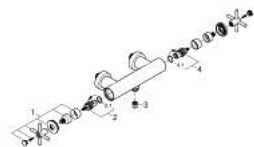

26 895 DL0 ATRIO MIJEŠALICA ZA TUŠ 1/2"

OPIS PROIZVODA

- Colour: brushed warm sunset
- zidna ugradnja
- keramičke glave 1/2", 90°
- GROHE LongLife premaz
- izlaz za tuš 1/2"
- integrirani nepovratni ventil u izlaznoj cijevi za tuš 1/2"
- skrivene S-jedinice
- zaštićeno protiv povrata vode
- bez seta za tuš
- s križnim ručicama
- Uključena dva različita seta poklopaca za ventile. Jedan set s oznakama "H" i "C", jedan set bez oznaka.

26 895 DL0 ATRIO MIJEŠALICA ZA TUŠ 1/2"

REZERVNI DIJELOVI, studenoga 2022 – now

- 1: Par ručki (Br. narudžbe 48406DL0)
- 2: Keramička kartuša, 1/2" (Br. narudžbe 45883000)
- 2.1: O-brtva Ø18,2 x Ø1,7 (Br. narudžbe 0392400M)
- 3: Nepovratni ventil (Br. narudžbe 08565000)
- 4: Keramička kartuša, 1/2" (Br. narudžbe 45882000)
- 4.1: O-brtva Ø18,2 x Ø1,7 (Br. narudžbe 0392400M)