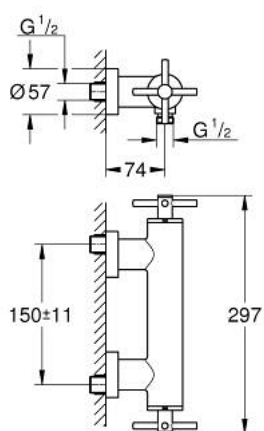

26 895 GL0 ATRIO MIJEŠALICA ZA TUŠ 1/2"

OPIS PROIZVODA

- Colour: cool sunrise
- zidna ugradnja
- keramičke glave $1/2"$, 90°
- GROHE LongLife premaz
- izlaz za tuš $1/2"$
- integrirani nepovratni ventil u izlaznoj cijevi za tuš $1/2"$
- skrivene S-jedinice
- zaštićeno protiv povrata vode
- bez seta za tuš
- s križnim ručicama
- Uključena dva različita seta poklopaca za ventile. Jedan set s oznakama "H" i "C", jedan set bez oznaka.

26 895 GL0 ATRIO MIJEŠALICA ZA TUŠ 1/2"

REZERVNI DIJELOVI, listopada 2021 – now

- 1: Par ručki (Br. narudžbe 48406GL0)
- 2: Keramička kartuša, 1/2" (Br. narudžbe 45883000)
- 2.1: O-brtva Ø18,2 x Ø1,7 (Br. narudžbe 0392400M)
- 3: Nepovratni ventil (Br. narudžbe 08565000)
- 4: Keramička kartuša, 1/2" (Br. narudžbe 45882000)
- 4.1: O-brtva Ø18,2 x Ø1,7 (Br. narudžbe 0392400M)