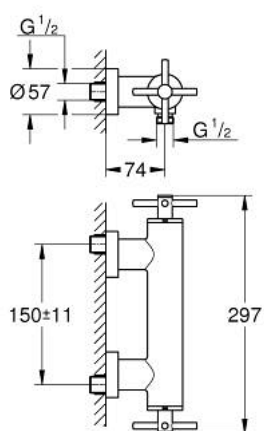

## 26 895 GN0 ATRIO MIJEŠALICA ZA TUŠ 1/2"

### OPIS PROIZVODA

- Colour: brushed cool sunrise
- zidna ugradnja
- keramičke glave 1/2", 90°
- GROHE LongLife premaz
- izlaz za tuš 1/2"
- integrirani nepovratni ventil u izlaznoj cijevi za tuš 1/2"
- skrivene S-jedinice
- zaštićeno protiv povrata vode
- bez seta za tuš
- s križnim ručicama
- Uključena dva različita seta poklopaca za ventile. Jedan set s oznakama "H" i "C", jedan set bez oznaka.

### REZERVNI DIJELOVI, listopada 2021 – now

- 1: Par ručki (Br. narudžbe 48406GN0)
- 2: Keramička kartuša, 1/2" (Br. narudžbe 45883000)
- 2.1: O-brtva Ø18,2 x Ø1,7 (Br. narudžbe 0392400M)
- 3: Nepovratni ventil (Br. narudžbe 08565000)
- 4: Keramička kartuša, 1/2" (Br. narudžbe 45882000)
- 4.1: O-brtva Ø18,2 x Ø1,7 (Br. narudžbe 0392400M)