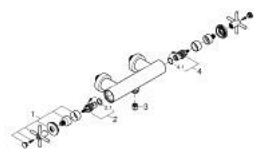

### OPIS PROIZVODA

- Colour: brushed cool sunrise
- zidna ugradnja
- keramičke glave 1/2", 90°
- GROHE LongLife premaz
- izlaz za tuš 1/2"
- integrirani nepovratni ventil u izlaznoj cijevi za tuš 1/2"
- skrivene S-jedinice
- zaštićeno protiv povrata vode
- bez seta za tuš
- s križnim ručicama
- Uključena dva različita seta poklopaca za ventile. Jedan set s oznakama "H" i "C", jedan set bez oznaka.

### REZERVNI DIJELOVI, listopada 2021 – now

- 1: Par ručki (Br. narudžbe 48406GN0)
- 2: Keramička kartuša, 1/2" (Br. narudžbe 45883000)
- 2.1: O-brtva Ø18,2 x Ø1,7 (Br. narudžbe 0392400M)
- 3: Nepovratni ventil (Br. narudžbe 08565000)
- 4: Keramička kartuša, 1/2" (Br. narudžbe 45882000)
- 4.1: O-brtva Ø18,2 x Ø1,7 (Br. narudžbe 0392400M)