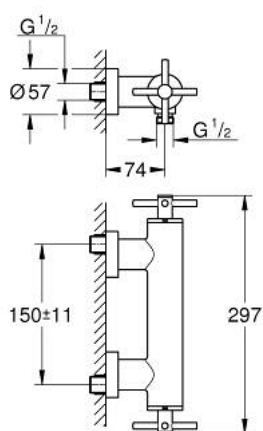

## 26 895 MG0 ATRIO MIJEŠALICA ZA TUŠ 1/2"

### OPIS PROIZVODA

- Colour: satin graphite
- zidna ugradnja
- keramičke glave 1/2", 90°
- GROHE LongLife premaz
- izlaz za tuš 1/2"
- integrirani nepovratni ventil u izlaznoj cijevi za tuš 1/2"
- skrivene S-jedinice
- zaštićeno protiv povrata vode
- bez seta za tuš
- s križnim ručicama
- Uključena dva različita seta poklopaca za ventile. Jedan set s oznakama "H" i "C", jedan set bez oznaka.

### REZERVNI DIJELOVI, listopada 2022 – now

- 1: Par ručki (Br. narudžbe 48406MG0)
- 2: Keramička kartuša, 1/2" (Br. narudžbe 45883000)
- 2.1: O-brtva Ø18,2 x Ø1,7 (Br. narudžbe 0392400M)
- 3: Nepovratni ventil (Br. narudžbe 08565000)
- 4: Keramička kartuša, 1/2" (Br. narudžbe 45882000)
- 4.1: O-brtva Ø18,2 x Ø1,7 (Br. narudžbe 0392400M)