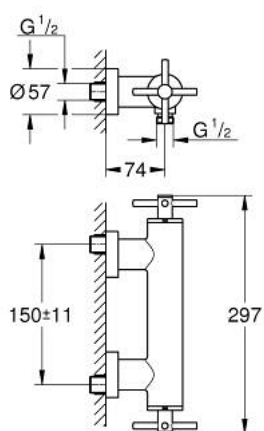

## 26 895 MS0 **ATRIO MIJEŠALICA ZA TUŠ 1/2"**

### OPIS PROIZVODA

- Colour: satin steel
- zidna ugradnja
- keramičke glave 1/2", 90°
- GROHE LongLife premaz
- izlaz za tuš 1/2"
- integrirani nepovratni ventil u izlaznoj cijevi za tuš 1/2"
- skrivene S-jedinice
- zaštićeno protiv povrata vode
- bez seta za tuš
- s križnim ručicama
- Uključena dva različita seta poklopaca za ventile. Jedan set s oznakama "H" i "C", jedan set bez oznaka.

## 26 895 MS0 ATRIO MIJEŠALICA ZA TUŠ 1/2"

### REZERVNI DIJELOVI, listopada 2022 – now

- 1: Par ručki (Br. narudžbe 48406MS0)
- 2: Keramička kartuša, 1/2" (Br. narudžbe 45883000)
- 2.1: O-brtva Ø18,2 x Ø1,7 (Br. narudžbe 0392400M)
- 3: Nepovratni ventil (Br. narudžbe 08565000)
- 4: Keramička kartuša, 1/2" (Br. narudžbe 45882000)
- 4.1: O-brtva Ø18,2 x Ø1,7 (Br. narudžbe 0392400M)