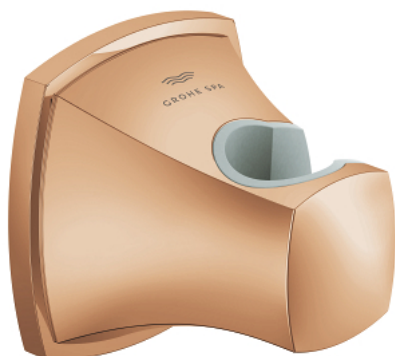

26 896 DA0 GRANDERA ZIDNI DRŽAČ RUČNOG TUŠA

OPIS PROIZVODA

- Colour: warm sunset
- materijal: metal
- GROHE LongLife premaz