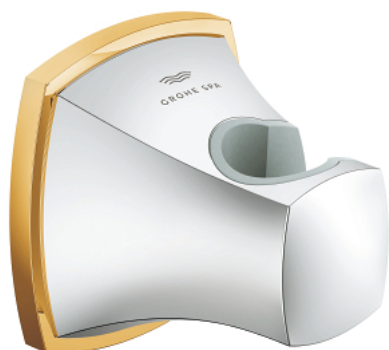

26 896 IG0 GRANDERA ZIDNI DRŽAČ RUČNOG TUŠA

OPIS PROIZVODA

- Colour: chrome/gold
- materijal: metal
- GROHE LongLife premaz