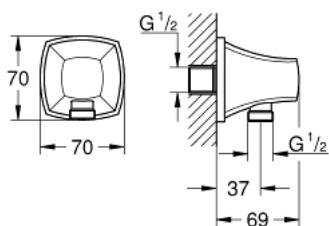

26 897 000 **GRANDERA KOLJENO ZA TUŠ, 1/2"**

OPIS PROIZVODA

- Colour: chrome
- materijal: metal
- muški spoj
- zaštićeno protiv povrata vode
- GROHE LongLife premaz

26 897 000 **GRANDERA KOLJENO ZA TUŠ, 1/2"**