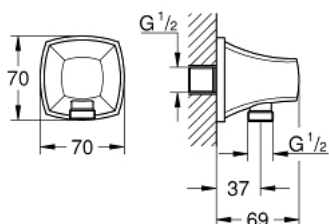

26 897 DA0 GRANDERA KOLJENO ZA TUŠ, 1/2"

OPIS PROIZVODA

- Colour: warm sunset
- materijal: metal
- muški spoj
- zaštićeno protiv povrata vode
- GROHE LongLife premaz

26 897 DA0 **GRANDERA KOLJENO ZA TUŠ, 1/2"**