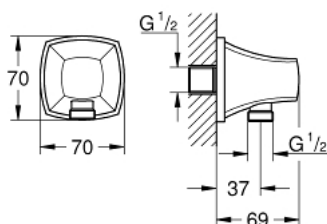

26 897 IG0 GRANDERA KOLJENO ZA TUŠ, 1/2"

OPIS PROIZVODA

- Colour: chrome/gold
- materijal: metal
- muški spoj
- zaštićeno protiv povrata vode
- GROHE LongLife premaz

26 897 IG0 GRANDERA KOLJENO ZA TUŠ, 1/2"