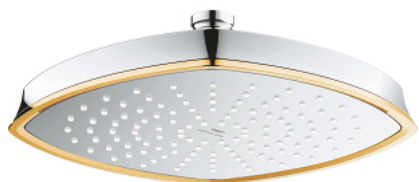

26 898 IG0 GRANDERA 210 TUŠ RUŽA, 1 MLAZ

OPIS PROIZVODA

- Colour: chrome/gold
- vrsta mlaza: Rain
- 221 x 221 mm
- metalna
- s kuglastim zglobom
- rotacijski kut $\pm 15^\circ$
- spoj s navojem $\frac{1}{2}$ "
- GROHE DreamSpray savršen mlaz
- GROHE LongLife premaz
- GROHE SpeedClean sustav protiv kamenca
- prikladna za protočni bojler
- min. preporučeni tlak 1.0 bar