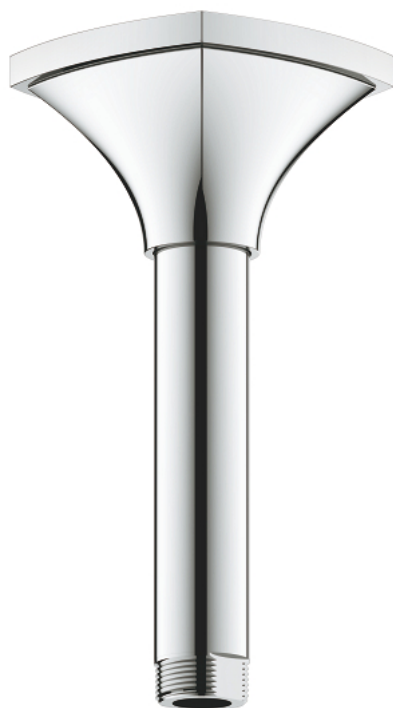

26 899 000 RAINSHOWER GRANDERA STROPNI DRŽAČ TUŠA 142 MM

OPIS PROIZVODA

- Colour: chrome
- materijal: metal
- duljina 142 mm
- spoj s navojem 1/2"
- rozeta Grandera
- GROHE LongLife premaz