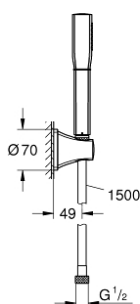

26 901 000 GRANDERA STICK TUŠ SET SA ZIDNIM DRŽAČEM, 1 MLAZ

OPIS PROIZVODA

- Colour: chrome
- sastoji se od:
 - Stick hand shower (26 852 xx0)
 - maximum flow rate (at 3 bar): 7.6 l/min
 - wall hand shower holder (26 896 xx0)
 - Rotaflex Metal Long-Life TwistStop crijevo za tuš 1500 mm (28 417)
 - GROHE DreamSpray savršen mlaz
 - Inner WaterGuide za duži životni vijek
 - GROHE CoolTouch bez rizika od opekline
 - GROHE LongLife premaz
 - GROHE SpeedClean sustav protiv kamenca
- prikladna za protočni bojler
- min. preporučeni tlak 1.0 bar

26 901 000 GRANDERA STICK TUŠ SET SA ZIDNIM DRŽAČEM, 1 MLAZ

REZERVNI DIJELOVI, listopada 2021 – now

1: Filter za prljavštinu (Br. narudžbe 0700200M)