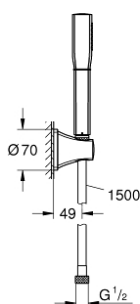

## 26 901 IG0 GRANDERA STICK TUŠ SET SA ZIDNIM DRŽAČEM, 1 MLAZ

### OPIS PROIZVODA

- Colour: chrome/gold
- sastoji se od:
  - Stick hand shower (26 852 xx0)
  - maximum flow rate (at 3 bar): 7.6 l/min
  - wall hand shower holder (26 896 xx0)
  - Rotaflex Metal Long-Life TwistStop crijevo za tuš 1500 mm (28 417)
  - GROHE DreamSpray savršen mlaz
  - Inner WaterGuide za duži životni vijek
  - GROHE CoolTouch bez rizika od opekline
  - GROHE LongLife premaz
  - GROHE SpeedClean sustav protiv kamenca
- prikladna za protočni bojler
- min. preporučeni tlak 1.0 bar

## 26 901 IG0 GRANDERA STICK TUŠ SET SA ZIDNIM DRŽAČEM, 1 MLAZ

REZERVNI DIJELOVI, listopada 2021 – now

1: Filter za prljavštinu (Br. narudžbe 0700200M)