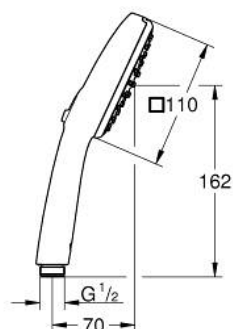

26 902 243 3 TEMPESTA CUBE 110 RUČNI TUŠ, 2 MLAZA

OPIS PROIZVODA

- Colour: matte black
- vrste mlaza: Rain, Jet
- GROHE EcoJoy tehnologija upotrebe manje količine vode i savršenog protoka
- GROHE SmartSwitch - easily rotate the dial to enjoy your preferred spray option
- GROHE DreamSpray savršen mlaz
- GROHE SpeedClean sustav protiv kamenca
- Inner WaterGuide za duži životni vijek
- ShockProof silikonski prsten štiti od oštećenja prouzročenih padom tuša
- standardni način ugradnje, odgovara svim standardnim crijevima za tuš
- maximum flow rate (at 3 bar): 6.9 l/min
- min. preporučeni tlak 1.0 bar
- prikladna za protočni bojler
- za profesionalce

Pure Freude
an Wasser

26 902 243 3 TEMPESTA CUBE 110 RUČNI TUŠ, 2 MLAZA

REZERVNI DIJELOVI, veljače 2023 – now

1: Filter za prljavštinu (Br. narudžbe 0700200M)