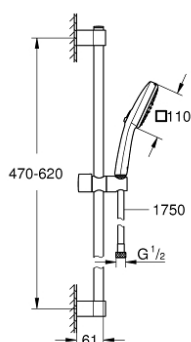

26 904 003 TEMPESTA CUBE 110 TUŠ SET S KONZOLOM, 2 MLAZA

OPIS PROIZVODA

- Colour: chrome
- sastoji se od:
 - hand shower Tempesta Cube 110 (26 746)
 - vrste mlaza: Rain, Jet
 - maximum flow rate (at 3 bar): 7.4 l/min
 - tuš konzole 600 mm (27 523)
 - metal shower hose Relaxaflex 1750 mm 1/2" x 1/2" (28 139)
- GROHE EcoJoy tehnologija upotrebe manje količine vode i savršenog protoka
- GROHE SmartSwitch - easily rotate the dial to enjoy your preferred spray option
- GROHE DreamSpray savršen mlaz
- GROHE LongLife premaz
- Flexible Installation - 1 adjustable bracket for existing drill holes
- adjustable rail holder (turn and glide shower holder)
- GROHE SpeedClean sustav protiv kamenca
- Inner WaterGuide za duži životni vijek
- ShockProof silikonski prsten štiti od oštećenja prouzročenih padom tuša
- min. preporučeni tlak 1.0 bar
- prikladna za protočni bojler
- za profesionalce

26 904 003 TEMPESTA CUBE 110 TUŠ SET S KONZOLOM, 2 MLAZA

REZERVNI DIJELOVI, studenoga 2021 – now

1: Držač tuš konzole (Br. narudžbe 48607000)

2: Klizač (Br. narudžbe 48609000)

3: Držač tuš konzole (Br. narudžbe 48608000)