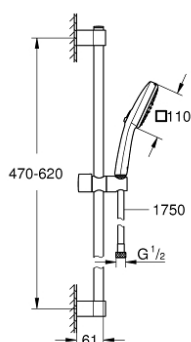

26 904 003 TEMPESTA CUBE 110 TUŠ SET S KONZOLOM, 2 MLAZA

OPIS PROIZVODA

- Colour: chrome
- sastoji se od:
 - hand shower Tempesta Cube 110 (26 746)
 - vrste mlaza: Rain, Jet
 - maximum flow rate (at 3 bar): 7.4 l/min
 - tuš konzole 600 mm (27 523)
 - metal shower hose Relaxaflex 1750 mm 1/2" x 1/2" (28 139)
 - GROHE EcoJoy tehnologija upotrebe manje količine vode i savršenog protoka
 - GROHE SmartSwitch - easily rotate the dial to enjoy your preferred spray option
 - GROHE DreamSpray savršen mlaz
 - GROHE LongLife premaz
- Flexible Installation - 1 adjustable bracket for existing drill holes
- adjustable rail holder (turn and glide shower holder)
- GROHE SpeedClean sustav protiv kamenca
- Inner WaterGuide za duži životni vijek
- ShockProof silikonski prsten štiti od oštećenja prouzročenih padom tuša
- min. preporučeni tlak 1.0 bar
- prikladna za protočni bojler
- za profesionalce

26 904 003 TEMPESTA CUBE 110 TUŠ SET S KONZOLOM, 2 MLAZA

REZERVNI DIJELOVI, studenoga 2021 – now

1: Držač tuš konzole (Br. narudžbe 48607000)

2: Klizač (Br. narudžbe 48609000)

3: Držač tuš konzole (Br. narudžbe 48608000)