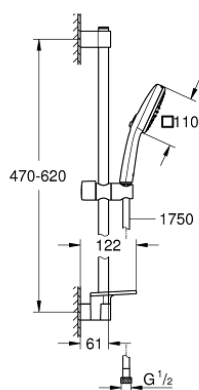

26 907 003 TEMPESTA CUBE 110 TUŠ SET S KONZOLOM, 2 MLAZA

OPIS PROIZVODA

- Colour: chrome
- sastoji se od:
 - hand shower Tempesta Cube 110 (26 746)
 - vrste mlaza: Rain, Jet
 - maximum flow rate (at 3 bar): 7.4 l/min
 - tuš konzole 600 mm (27 523)
 - Relaxaflex crijeva 1750 mm 1/2" x 1/2" (28 154)
 - GROHE EasyReach tray (26 770)
 - GROHE EcoJoy tehnologija upotrebe manje količine vode i savršenog protoka
 - GROHE SmartSwitch - easily rotate the dial to enjoy your preferred spray option
 - GROHE DreamSpray savršen mlaz
 - GROHE LongLife premaz
 - Flexible Installation - 1 adjustable bracket for existing drill holes
 - adjustable rail holder (turn and glide shower holder)
 - GROHE SpeedClean sustav protiv kamenca
 - Inner WaterGuide za duži životni vijek
 - ShockProof silikonski prsten štiti od oštećenja prouzročениh padom tuša
- min. preporučeni tlak 1.0 bar
- prikladna za protočni bojler
- za profesionalce

26 907 003 TEMPESTA CUBE 110 TUŠ SET S KONZOLOM, 2 MLAZA

REZERVNI DIJELOVI, studenoga 2021 – now

- 1: Držač tuš konzole (Br. narudžbe 48607000)
- 2: Klizač (Br. narudžbe 48609000)
- 3: Držač tuš konzole (Br. narudžbe 48608000)
- 4: Filter za prljavštinu (Br. narudžbe 0700200M)
- 5: GROHE EasyReach polica (Br. narudžbe 26770001)
- 6: Pločica za poravnanje (Br. narudžbe 48543001)*