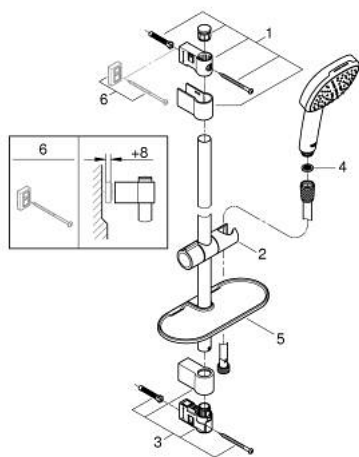

26 907 003 TEMPESTA CUBE 110 TUŠ SET S KONZOLOM, 2 MLAZA

OPIS PROIZVODA

- Colour: chrome
- sastoji se od:
 - hand shower Tempesta Cube 110 (26 746)
 - vrste mlaza: Rain, Jet
 - maximum flow rate (at 3 bar): 7.4 l/min
 - tuš konzole 600 mm (27 523)
 - Relaxaflex crijeva 1750 mm 1/2" x 1/2" (28 154)
 - GROHE EasyReach tray (26 770)
 - GROHE EcoJoy tehnologija upotrebe manje količine vode i savršenog protoka
 - GROHE SmartSwitch - easily rotate the dial to enjoy your preferred spray option
 - GROHE DreamSpray savršen mlaz
 - GROHE LongLife premaz
 - Flexible Installation - 1 adjustable bracket for existing drill holes
 - adjustable rail holder (turn and glide shower holder)
 - GROHE SpeedClean sustav protiv kamenca
 - Inner WaterGuide za duži životni vijek
 - ShockProof silikonski prsten štiti od oštećenja prouzročениh padom tuša
- min. preporučeni tlak 1.0 bar
- prikladna za protočni bojler
- za profesionalce

26 907 003 TEMPESTA CUBE 110 TUŠ SET S KONZOLOM, 2 MLAZA

REZERVNI DIJELOVI, studenoga 2021 – now

- 1: Držač tuš konzole (Br. narudžbe 48607000)
- 2: Klizač (Br. narudžbe 48609000)
- 3: Držač tuš konzole (Br. narudžbe 48608000)
- 4: Filter za prljavštinu (Br. narudžbe 0700200M)
- 5: GROHE EasyReach polica (Br. narudžbe 26770001)
- 6: Pločica za poravnanje (Br. narudžbe 48543001)*