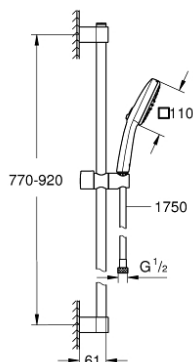

26 908 003 TEMPESTA CUBE 110 TUŠ SET S KONZOLOM, 2 MLAZA

OPIS PROIZVODA

- Colour: chrome
- sastoji se od:
 - hand shower Tempesta Cube 110 (26 746)
 - vrste mlaza: Rain, Jet
 - maximum flow rate (at 3 bar): 7.4 l/min
 - tuš šipka, 900 mm (27 524)
 - Relaxaflex crijeva 1750 mm 1/2" x 1/2" (28 154)
 - GROHE EcoJoy tehnologija upotrebe manje količine vode i savršenog protoka
 - GROHE SmartSwitch - easily rotate the dial to enjoy your preferred spray option
 - GROHE DreamSpray savršen mlaz
 - GROHE LongLife premaz
 - Flexible Installation - 1 adjustable bracket for existing drill holes
 - adjustable rail holder (turn and glide shower holder)
 - GROHE SpeedClean sustav protiv kamenca
 - Inner WaterGuide za duži životni vijek
 - ShockProof silikonski prsten štiti od oštećenja prouzročenih padom tuša
 - min. preporučeni tlak 1.0 bar
 - prikladna za protočni bojler
 - za profesionalce

26 908 003 TEMPESTA CUBE 110 TUŠ SET S KONZOLOM, 2 MLAZA

REZERVNI DIJELOVI, studenoga 2021 – now

- 1: Držač tuš konzole (Br. narudžbe 48607000)
 - 2: Klizač (Br. narudžbe 48609000)
 - 3: Držač tuš konzole (Br. narudžbe 48608000)
 - 4: Filter za prljavštinu (Br. narudžbe 0700200M)
 - 5: Pločica za poravnanje (Br. narudžbe 48543001)*
- * Izborni dodaci