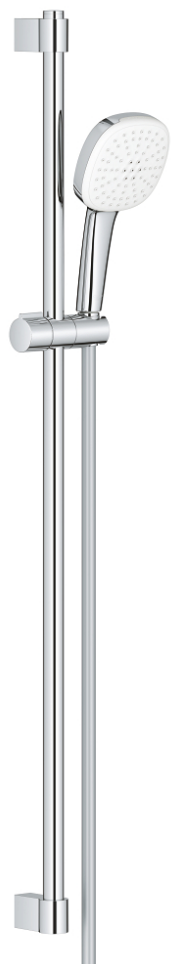

26 908 003 TEMPESTA CUBE 110 TUŠ SET S KONZOLOM, 2 MLAZA

OPIS PROIZVODA

- Colour: chrome
- sastoji se od:
 - hand shower Tempesta Cube 110 (26 746)
 - vrste mlaza: Rain, Jet
 - maximum flow rate (at 3 bar): 7.4 l/min
 - tuš šipka, 900 mm (27 524)
 - Relaxaflex crijeva 1750 mm 1/2" x 1/2" (28 154)
 - GROHE EcoJoy tehnologija upotrebe manje količine vode i savršenog protoka
 - GROHE SmartSwitch - easily rotate the dial to enjoy your preferred spray option
 - GROHE DreamSpray savršen mlaz
 - GROHE LongLife premaz
 - Flexible Installation - 1 adjustable bracket for existing drill holes
 - adjustable rail holder (turn and glide shower holder)
 - GROHE SpeedClean sustav protiv kamenca
 - Inner WaterGuide za duži životni vijek
 - ShockProof silikonski prsten štiti od oštećenja prouzročenih padom tuša
 - min. preporučeni tlak 1.0 bar
 - prikladna za protočni bojler
 - za profesionalce

26 908 003 TEMPESTA CUBE 110 TUŠ SET S KONZOLOM, 2 MLAZA

REZERVNI DIJELOVI, studenoga 2021 – now

- 1: Držač tuš konzole (Br. narudžbe 48607000)
 - 2: Klizač (Br. narudžbe 48609000)
 - 3: Držač tuš konzole (Br. narudžbe 48608000)
 - 4: Filter za prljavštinu (Br. narudžbe 0700200M)
 - 5: Pločica za poravnanje (Br. narudžbe 48543001)*
- * Izborni dodaci