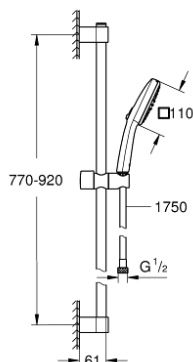

26 908 243 3 TEMPESTA CUBE 110 TUŠ SET S KONZOLOM, 2 MLAZA

OPIS PROIZVODA

- Colour: matte black
- sastoji se od:
 - hand shower Tempesta Cube 110 (26 746)
 - vrste mlaza: Rain, Jet
 - maximum flow rate (at 3 bar): 7.4 l/min
 - tuš šipka, 900 mm (27 524)
 - shower hose 1750 mm 1/2" x 1/2" (28 388)
- GROHE EcoJoy tehnologija upotrebe manje količine vode i savršenog protoka
- GROHE SmartSwitch - easily rotate the dial to enjoy your preferred spray option
- GROHE DreamSpray savršen mlaz
- Flexible Installation - 1 adjustable bracket for existing drill holes
- adjustable rail holder (turn and glide shower holder)
- GROHE SpeedClean sustav protiv kamenca
- Inner WaterGuide za duži životni vijek
- ShockProof silikonski prsten štiti od oštećenja prouzročenih padom tuša
- min. preporučeni tlak 1.0 bar
- prikladna za protočni bojler
- za profesionalce

26 908 243 3 TEMPESTA CUBE 110 TUŠ SET S KONZOLOM, 2 MLAZA

REZERVNI DIJELOVI, veljače 2023 – now

- 1: Držač tuš konzole (Br. narudžbe 486072430)
 - 2: Klizač (Br. narudžbe 486092430)
 - 3: Držač tuš konzole (Br. narudžbe 486082430)
 - 4: Filter za prljavštinu (Br. narudžbe 0700200M)
 - 5: Pločica za poravnanje (Br. narudžbe 48543001)*
- * Izborni dodaci