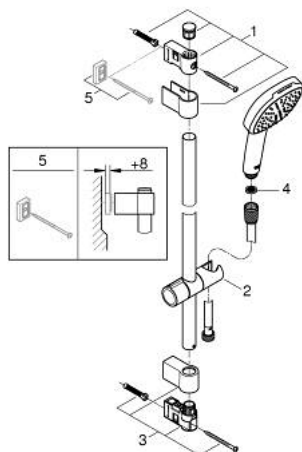

26 908 243 3 TEMPESTA CUBE 110 TUŠ SET S KONZOLOM, 2 MLAZA

OPIS PROIZVODA

- Colour: matte black
- sastoji se od:
 - hand shower Tempesta Cube 110 (26 746)
 - vrste mlaza: Rain, Jet
 - maximum flow rate (at 3 bar): 7.4 l/min
 - tuš šipka, 900 mm (27 524)
 - shower hose 1750 mm 1/2" x 1/2" (28 388)
- GROHE EcoJoy tehnologija upotrebe manje količine vode i savršenog protoka
- GROHE SmartSwitch - easily rotate the dial to enjoy your preferred spray option
- GROHE DreamSpray savršen mlaz
- Flexible Installation - 1 adjustable bracket for existing drill holes
- adjustable rail holder (turn and glide shower holder)
- GROHE SpeedClean sustav protiv kamenca
- Inner WaterGuide za duži životni vijek
- ShockProof silikonski prsten štiti od oštećenja prouzročenih padom tuša
- min. preporučeni tlak 1.0 bar
- prikladna za protočni bojler
- za profesionalce

26 908 243 3 TEMPESTA CUBE 110 TUŠ SET S KONZOLOM, 2 MLAZA

REZERVNI DIJELOVI, veljače 2023 – now

- 1: Držač tuš konzole (Br. narudžbe 486072430)
 - 2: Klizač (Br. narudžbe 486092430)
 - 3: Držač tuš konzole (Br. narudžbe 486082430)
 - 4: Filter za prljavštinu (Br. narudžbe 0700200M)
 - 5: Pločica za poravnanje (Br. narudžbe 48543001)*
- * Izborni dodaci