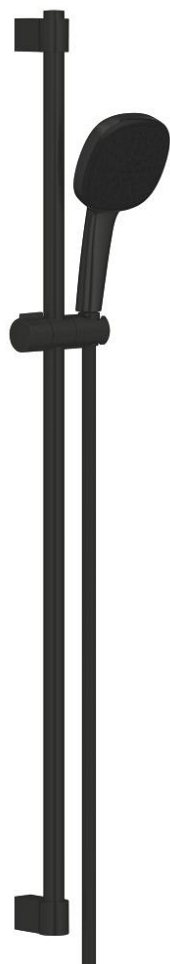

26 908 243 3 TEMPESTA CUBE 110 TUŠ SET S KONZOLOM, 2 MLAZA

OPIS PROIZVODA

- Colour: matte black
- sastoji se od:
 - hand shower Tempesta Cube 110 (26 746)
 - vrste mlaza: Rain, Jet
 - maximum flow rate (at 3 bar): 7.4 l/min
 - tuš šipka, 900 mm (27 524)
 - shower hose 1750 mm 1/2" x 1/2" (28 388)
- GROHE EcoJoy tehnologija upotrebe manje količine vode i savršenog protoka
- GROHE SmartSwitch - easily rotate the dial to enjoy your preferred spray option
- GROHE DreamSpray savršen mlaz
- Flexible Installation - 1 adjustable bracket for existing drill holes
- adjustable rail holder (turn and glide shower holder)
- GROHE SpeedClean sustav protiv kamenca
- Inner WaterGuide za duži životni vijek
- ShockProof silikonski prsten štiti od oštećenja prouzročenih padom tuša
- min. preporučeni tlak 1.0 bar
- prikladna za protočni bojler
- za profesionalce

26 908 243 3 TEMPESTA CUBE 110 TUŠ SET S KONZOLOM, 2 MLAZA

REZERVNI DIJELOVI, veljače 2023 – now

- 1: Držač tuš konzole (Br. narudžbe 486072430)
 - 2: Klizač (Br. narudžbe 486092430)
 - 3: Držač tuš konzole (Br. narudžbe 486082430)
 - 4: Filter za prljavštinu (Br. narudžbe 0700200M)
 - 5: Pločica za poravnanje (Br. narudžbe 48543001)*
- * Izborni dodaci