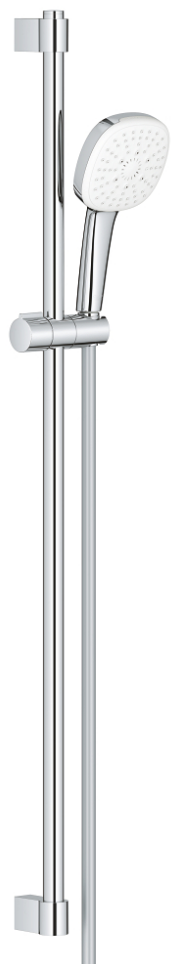

26 909 003 TEMPESTA CUBE 110 TUŠ SET S KONZOLOM, 3 MLAZA

OPIS PROIZVODA

- Colour: chrome
- sastoji se od:
 - hand shower Tempesta Cube 110 (27 574)
 - vrste mlaza: Jet, Rain, Massage
 - maximum flow rate (at 3 bar): 7.4 l/min
 - tuš šipka, 900 mm (27 524)
 - Relaxaflex crijeva 1750 mm 1/2" x 1/2" (28 154)
 - GROHE EcoJoy tehnologija upotrebe manje količine vode i savršenog protoka
 - GROHE SmartSwitch - easily rotate the dial to enjoy your preferred spray option
 - GROHE DreamSpray savršen mlaz
 - GROHE LongLife premaz
 - Flexible Installation - 1 adjustable bracket for existing drill holes
 - adjustable rail holder (turn and glide shower holder)
 - GROHE SpeedClean sustav protiv kamenca
 - Inner WaterGuide za duži životni vijek
 - ShockProof silikonski prsten štiti od oštećenja prouzročenih padom tuša
 - min. preporučeni tlak 1.0 bar
 - prikladna za protočni bojler
 - za profesionalce

26 909 003 TEMPESTA CUBE 110 TUŠ SET S KONZOLOM, 3 MLAZA

REZERVNI DIJELOVI, studenoga 2021 – now

- 1: Držač tuš konzole (Br. narudžbe 48607000)
 - 2: Klizač (Br. narudžbe 48609000)
 - 3: Držač tuš konzole (Br. narudžbe 48608000)
 - 4: Filter za prljavštinu (Br. narudžbe 0700200M)
 - 5: Pločica za poravnanje (Br. narudžbe 48543001)*
- * Izborni dodaci