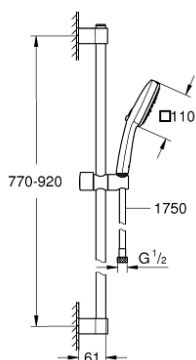

26 909 003 TEMPESTA CUBE 110 TUŠ SET S KONZOLOM, 3 MLAZA

OPIS PROIZVODA

- Colour: chrome
- sastoji se od:
 - hand shower Tempesta Cube 110 (27 574)
 - vrste mlaza: Jet, Rain, Massage
 - maximum flow rate (at 3 bar): 7.4 l/min
 - tuš šipka, 900 mm (27 524)
 - Relaxaflex crijeva 1750 mm 1/2" x 1/2" (28 154)
 - GROHE EcoJoy tehnologija upotrebe manje količine vode i savršenog protoka
 - GROHE SmartSwitch - easily rotate the dial to enjoy your preferred spray option
 - GROHE DreamSpray savršen mlaz
 - GROHE LongLife premaz
 - Flexible Installation - 1 adjustable bracket for existing drill holes
 - adjustable rail holder (turn and glide shower holder)
 - GROHE SpeedClean sustav protiv kamenca
 - Inner WaterGuide za duži životni vijek
 - ShockProof silikonski prsten štiti od oštećenja prouzročenih padom tuša
 - min. preporučeni tlak 1.0 bar
 - prikladna za protočni bojler
 - za profesionalce

26 909 003 TEMPESTA CUBE 110 TUŠ SET S KONZOLOM, 3 MLAZA

REZERVNI DIJELOVI, studenoga 2021 – now

- 1: Držač tuš konzole (Br. narudžbe 48607000)
 - 2: Klizač (Br. narudžbe 48609000)
 - 3: Držač tuš konzole (Br. narudžbe 48608000)
 - 4: Filter za prljavštinu (Br. narudžbe 0700200M)
 - 5: Pločica za poravnanje (Br. narudžbe 48543001)*
- * Izborni dodaci