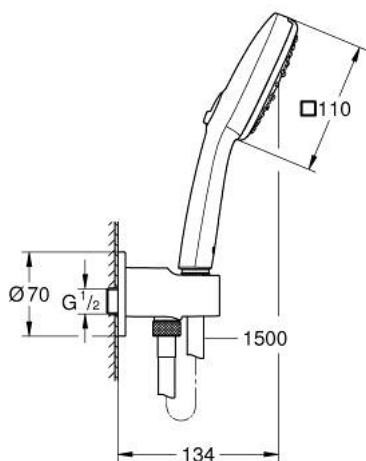

## 26 910 003 TEMPESTA CUBE 110 TUŠ SET SA ZIDNIM DRŽAČEM, 3 MLAZA

### OPIS PROIZVODA

- Colour: chrome
- s integriranim zidnim držačem 1/2"
- sastoji se od:
  - hand shower Tempesta Cube 110 (27 574)
  - vrste mlaza: Jet, Rain, Massage
  - maximum flow rate (at 3 bar): 7.4 l/min
  - shower outlet elbow 1/2" with wall shower holder (28 679)
- muški spoj
- zaštićeno protiv povrata vode
- Relaxflex crijevo 1500 mm 1/2" x 1/2" (28 151)
- GROHE EcoJoy tehnologija upotrebe manje količine vode i savršenog protoka
- GROHE SmartSwitch - easily rotate the dial to enjoy your preferred spray option
- GROHE DreamSpray savršen mlaz
- GROHE LongLife premaz
- GROHE SpeedClean sustav protiv kamenca
- Inner WaterGuide za duži životni vijek
- ShockProof silikonski prsten štiti od oštećenja prouzročenih padom tuša
- min. preporučeni tlak 1.0 bar
- prikladna za protočni bojler
- za profesionalce

## 26 910 003 TEMPESTA CUBE 110 TUŠ SET SA ZIDNIM DRŽAČEM, 3 MLAZA

**REZERVNI DIJELOVI**, studenoga 2021 – now

1: Filter za prljavštinu (Br. narudžbe 0700200M)

2: Nepovratni ventil (Br. narudžbe 08565000)