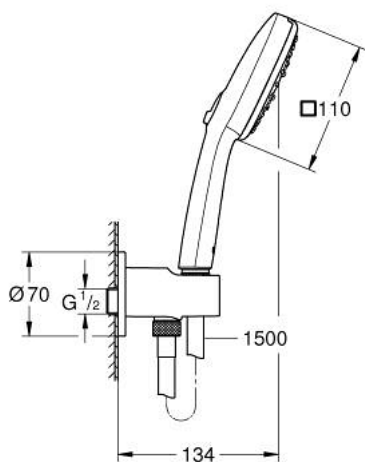

26 910 243 3 TEMPESTA CUBE 110 TUŠ SET SA ZIDNIM DRŽAČEM, 3 MLAZA

OPIS PROIZVODA

- Colour: matte black
- s integriranim zidnim držačem 1/2"
- sastoji se od:
 - hand shower Tempesta Cube 110 (27 574)
 - vrste mlaza: Jet, Rain, Massage
 - maximum flow rate (at 3 bar): 7.4 l/min
 - shower outlet elbow 1/2" with wall shower holder
- muški spoj
- zaštićeno protiv povrata vode
- shower hose 1500 mm 1/2" x 1/2"
- GROHE EcoJoy tehnologija upotrebe manje količine vode i savršenog protoka
- GROHE SmartSwitch - easily rotate the dial to enjoy your preferred spray option
- GROHE DreamSpray savršen mlaz
- GROHE SpeedClean sustav protiv kamenca
- Inner WaterGuide za duži životni vijek
- ShockProof silikonski prsten štiti od oštećenja prouzročenih padom tuša
- min. preporučeni tlak 1.0 bar
- prikladna za protočni bojler
- za profesionalce

26 910 243 3 TEMPESTA CUBE 110 TUŠ SET SA ZIDNIM DRŽAČEM, 3 MLAZA

REZERVNI DIJELOVI, studenoga 2023 – now

1: Filter za prljavštinu (Br. narudžbe 0700200M)

2: Nepovratni ventil (Br. narudžbe 08565000)