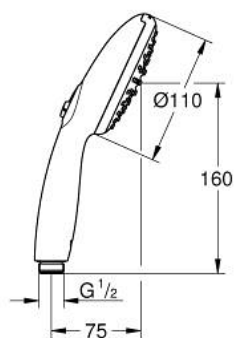

### OPIS PROIZVODA

- Colour: matte black
- vrste mlaza: Rain, Jet
- GROHE EcoJoy tehnologija upotrebe manje količine vode i savršenog protoka
- GROHE SmartSwitch - easily rotate the dial to enjoy your preferred spray option
- GROHE DreamSpray savršen mlaz
- GROHE SpeedClean sustav protiv kamenca
- Inner WaterGuide za duži životni vijek
- ShockProof silikonski prsten štiti od oštećenja prouzročenih padom tuša
- standardni način ugradnje, odgovara svim standardnim crijevima za tuš
- maximum flow rate (at 3 bar): 6.9 l/min
- min. preporučeni tlak 1.0 bar
- prikladna za protočni bojler
- za profesionalce