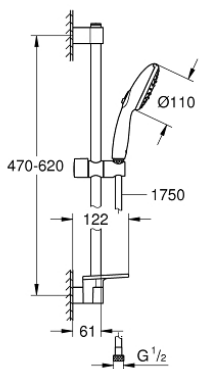

## 26 918 003 TEMPESTA 110 SHOWER RAIL SET 3 SPRAYS (RAIN, JET, MASSAGE)

### OPIS PROIZVODA

- Colour: chrome
- sastoji se od:
  - hand shower Tempesta 110 (28 419)
  - maximum flow rate (at 3 bar): 7.4 l/min
  - tuš konzole 600 mm (27 523)
  - metal shower hose Relexaflex 1750 mm 1/2" x 1/2" (28 139)
  - GROHE EasyReach tray (26 770)
  - GROHE EcoJoy tehnologija upotrebe manje količine vode i savršenog protoka
  - GROHE SmartSwitch - easily rotate the dial to enjoy your preferred spray option
  - GROHE DreamSpray savršen mlaz
  - GROHE LongLife premaz
  - Flexible Installation - 1 adjustable bracket for existing drill holes
  - adjustable rail holder (turn and glide shower holder)
  - GROHE SpeedClean sustav protiv kamenca
  - Inner WaterGuide za duži životni vijek
  - ShockProof silikonski prsten štiti od oštećenja prouzročenih padom tuša
  - min. preporučeni tlak 1.0 bar
  - prikladna za protočni bojler
  - za profesionalce

## 26 918 003 TEMPESTA 110 SHOWER RAIL SET 3 SPRAYS (RAIN, JET, MASSAGE)

**REZERVNI DIJELOVI**, studenoga 2021 – now

- 1: Držač tuš konzole (Br. narudžbe 48607000)
- 2: Klizač (Br. narudžbe 48609000)
- 3: Držač tuš konzole (Br. narudžbe 48608000)
- 4: Filter za prijavštinu (Br. narudžbe 0700200M)
- 5: GROHE EasyReach polica (Br. narudžbe 26770001)
- 6: Pločica za poravnanje (Br. narudžbe 48543001)\*