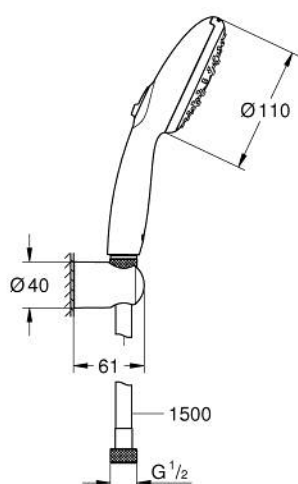

26 920 003 TEMPESTA 110 WALL HOLDER SET 3 SPRAYS (RAIN, JET, MASSAGE)

OPIS PROIZVODA

- Colour: chrome
- sastoji se od:
 - hand shower Tempesta 110 (28 419)
 - maximum flow rate (at 3 bar): 7.4 l/min
 - wall shower holder Tempesta, non-adjustable (28 605)
 - Relaxaflex crijevo 1500 mm 1/2" x 1/2" (28 151)
- GROHE EcoJoy tehnologija upotrebe manje količine vode i savršenog protoka
- GROHE SmartSwitch - easily rotate the dial to enjoy your preferred spray option
- GROHE DreamSpray savršen mlaz
- GROHE LongLife premaz
- GROHE SpeedClean sustav protiv kamenca
- Inner WaterGuide za duži životni vijek
- ShockProof silikonski prsten štiti od oštećenja prouzročenih padom tuša
- min. preporučeni tlak 1.0 bar
- prikladna za protočni bojler
- za profesionalce

26 920 003 TEMPESTA 110 WALL HOLDER SET 3 SPRAYS (RAIN, JET, MASSAGE)

REZERVNI DIJELOVI, studenoga 2021 – now

1: Filter za prljavštinu (Br. narudžbe 0700200M)