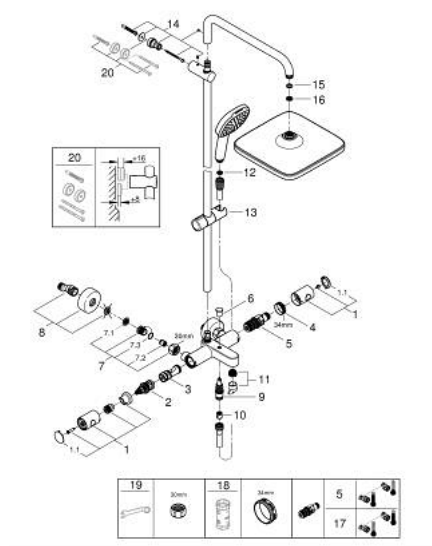

REZERVNI DIJELOVI, studenoga 2021 – now

- 1: Metalna ručica 1/2" (Br. narudžbe 47984000)
- 1.1: Pokrovna kapa (Br. narudžbe 6458500M)
- 2: Aquadimmer (Br. narudžbe 47364000)
- 3: Protok vode (Br. narudžbe 47887000)
- 4: Prsten za učvršćivanje (Br. narudžbe 47743000)
- 5: Termostatska kompaktna kartuša 1/2" (Br. narudžbe 47439000)
- 6: Ručica za prebacivanje (Br. narudžbe 65648000)
- 7: Nepovratni ventil (Br. narudžbe 47189000)
- 7.1: Filter za prljavštinu (Br. narudžbe 0726400M)
- 7.2: Nepovratni ventil (Br. narudžbe 08565000)
- 7.3: O-brtva $\varnothing 17 \times \varnothing 2$ (Br. narudžbe 0305500M)
- 8: S-priključak (Br. narudžbe 12662000)
- 9: Prebacivač (Br. narudžbe 65655000)
- 10: Nepovratni ventil (Br. narudžbe 08565000)
- 11: Perlator (Br. narudžbe 13926000)
- 12: Filter za prljavštinu (Br. narudžbe 0700200M)
- 13: Klizač (Br. narudžbe 48609000)
- 14: Držač tuš konzole (Br. narudžbe 48423000)
- 15: Btrva od vlakana $\varnothing 18,5 \times \varnothing 12 \times 2$ (Br. narudžbe 0138900M)
- 16: Filter za prljavštinu (Br. narudžbe 48007000)
- 17: GROHE TurboStat kartuša 1/2" (Br. narudžbe 47175000)*
- 18: Ključ (Br. narudžbe 19332000)*
- 19: Specijalni ključ (Br. narudžbe 19377000)*
- 20: Pločica za poravnanje (Br. narudžbe 26496000)*