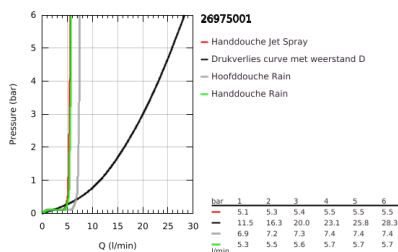

26 975 001 TEMPESTA SYSTEM 250 CUBE TUŠ SISTEM SA TERMOSTATOM ZA KADU, ZIDNA UGRADNJA

OPIS PROIZVODA (1/2)

- Colour: chrome
- sastoji se od:
 - držača tuš ruže 390 mm, horizontalno zakretan 45°
 - nadžbuknog termostata s Aquadimmer funkcijom
 - omogućuje promjenu između:
 - tuš ruže Tempesta 250 Cube (26 685)
 - vrsta mlaza: Rain
 - maximum flow rate (at 3 bar): 7.3 l/min
 - head shower with white rear cover
 - with ball joint, rotation angle $\pm 10^\circ$
 - izljev za kadu
 - zasebni prebacivač za ručni tuš
 - hand shower Tempesta Cube 110 (27 571)
 - 2 vrste mlaza: Rain, Jet
 - maximum flow rate (at 3 bar): 5.6 l/min
 - podesiv po visini uz pomoć klizača
 - Rotaflex TwistStop crijevo za tuš 1750 mm 1/2" x 1/2" (28 410)
 - maximum flow rate system (at 3 bar): 7.3 l/min (without bath inlet)
 - GROHE EcoJoy tehnologija upotrebe manje količine vode i savršenog protoka
 - GROHE TurboStat kompaktna kartuša s termo elementom premazanim voskom
 - GROHE SafeStop na 38°C
 - GROHE SafeStop Plus uključen opcionalan limitator temperature na 43°C
 - GROHE SmartSwitch - easily rotate the dial to enjoy your preferred spray option
 - GROHE DreamSpray savršen mlaz
 - ShockProof silikonski prsten štiti od oštećenja prouzročenih padom tuša
 - GROHE LongLife premaz
 - GROHE SpeedClean sustav protiv kamenca
 - Inner WaterGuide za duži životni vijek
 - TwistStop za zaštitu crijeva od zavrtnja
 - prikladno za protočne bojlere od 18 kW/h

Pure Freude
an Wasser

26 975 001 TEMPESTA SYSTEM 250 CUBE TUŠ SISTEM SA TERMOSTATOM ZA KADU, ZIDNA UGRADNJA

OPIS PROIZVODA (2/2)

- min. brzina protoka 5 l/min.
- za profesionalce

26 975 001 TEMPESTA SYSTEM 250 CUBE TUŠ SISTEM SA TERMOSTATOM ZA KADU, ZIDNA UGRADNJA