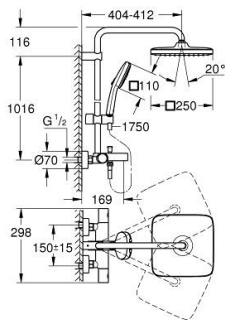

26 975 001 TEMPESTA SYSTEM 250 CUBE TUŠ SISTEM SA TERMOSTATOM ZA KADU, ZIDNA UGRADNJA

OPIS PROIZVODA (1/2)

- Colour: chrome
- sastoji se od:
 - držača tuš ruže 390 mm, horizontalno zakretan 45°
 - nadžbuknog termostata s Aquadimmer funkcijom
 - omogućuje promjenu između:
 - tuš ruže Tempesta 250 Cube (26 685)
 - vrsta mlaza: Rain
 - maximum flow rate (at 3 bar): 7.3 l/min
 - head shower with white rear cover
 - with ball joint, rotation angle $\pm 10^\circ$
 - izljev za kadu
 - zasebni prebacivač za ručni tuš
 - hand shower Tempesta Cube 110 (27 571)
 - 2 vrste mlaza: Rain, Jet
 - maximum flow rate (at 3 bar): 5.6 l/min
 - podesiv po visini uz pomoć klizača
 - Rotaflex TwistStop crijevo za tuš 1750 mm 1/2" x 1/2" (28 410)
 - maximum flow rate system (at 3 bar): 7.3 l/min (without bath inlet)
 - GROHE EcoJoy tehnologija upotrebe manje količine vode i savršenog protoka
 - GROHE TurboStat kompaktna kartuša s termo elementom premazanim voskom
 - GROHE SafeStop na 38°C
 - GROHE SafeStop Plus uključen opcionalan limitator temperature na 43°C
 - GROHE SmartSwitch - easily rotate the dial to enjoy your preferred spray option
 - GROHE DreamSpray savršen mlaz
 - ShockProof silikonski prsten štiti od oštećenja prouzročenih padom tuša
 - GROHE LongLife premaz
 - GROHE SpeedClean sustav protiv kamenca
 - Inner WaterGuide za duži životni vijek
 - TwistStop za zaštitu crijeva od zavrtnja
 - prikladno za protočne bojlere od 18 kW/h