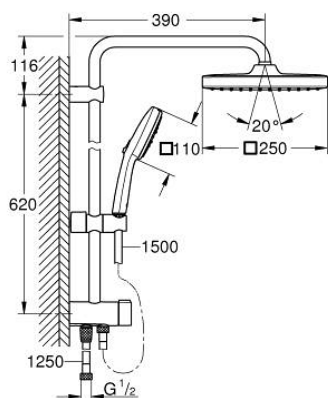

26 977 001 TEMPESTA SYSTEM 250 CUBE TUŠ SUSTAV ZA NAZIDNU UGRADNJU

OPIS PROIZVODA

- Colour: chrome
- sastoji se od:
 - horizontal 390 mm shower arm, adjustable before installation
 - change by diverter between hand shower, head shower or head shower Eco setting
- tuš ruže Tempesta 250 Cube (26 685)
- 2 spray patterns (via diverter): Rain, SmartRain
- maximum flow rate (at 3 bar): 7.9 l/min
- head shower with white rear cover
- with ball joint, rotation angle $\pm 10^\circ$
- hand shower Tempesta Cube 110 (27 574)
- vrste mlaza: Rain, Jet, Massage
- maximum flow rate (at 3 bar): 7.4 l/min
- podesiv po visini uz pomoć klizača
- distance between diverter and upper bracket: 620 mm
- Relaxaflex shower hose 1500 mm (28 151)
- Relaxaflex shower hose 1250 mm (28 150)
- flexible installation: connection to faucet / wall union for water supply with 1/2" thread of the 1250 mm shower hose
- maximum flow rate system (at 3 bar): 7.9 l/min
- GROHE EcoJoy tehnologija upotrebe manje količine vode i savršenog protoka
- GROHE SmartSwitch - easily rotate the dial to enjoy your preferred spray option
- GROHE DreamSpray savršen mlaz
- ShockProof silikonski prsten štiti od oštećenja prouzročenih padom tuša
- GROHE LongLife premaz
- GROHE SpeedClean sustav protiv kamenca
- Inner WaterGuide za duži životni vijek
- prikladno za protočne bojlere od 18 kW/h
- min. brzina protoka 5 l/min.
- min. preporučeni tlak 1.0 bar
- za profesionalce

26 977 001 TEMPESTA SYSTEM 250 CUBE TUŠ SUSTAV ZA NAZIDNU UGRADNJU

REZERVNI DIJELOVI, studenoga 2021 – now

- 1: Filter za prljavštinu (Br. narudžbe 0700200M)
- 2: Klizač (Br. narudžbe 48609000)
- 3: Prebacivač (Br. narudžbe 48338000)
- 4: Btrva od vlakana Ø18,5 x Ø12 x 2 (Br. narudžbe 0138900M)
- 5: Filter za prljavštinu (Br. narudžbe 48007000)
- 6: Pločica za poravnanje (Br. narudžbe 26496000)*