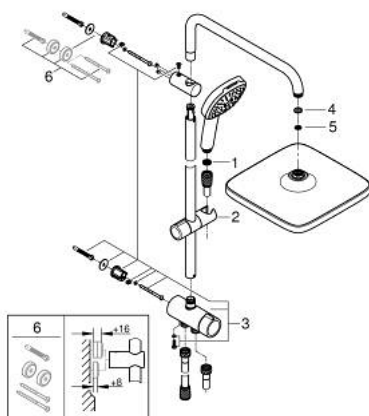

26 977 001 TEMPESTA SYSTEM 250 CUBE TUŠ SUSTAV ZA NAZIDNU UGRADNJU

OPIS PROIZVODA

- Colour: chrome
- sastoji se od:
 - horizontal 390 mm shower arm, adjustable before installation
 - change by diverter between hand shower, head shower or head shower Eco setting
- tuš ruže Tempesta 250 Cube (26 685)
- 2 spray patterns (via diverter): Rain, SmartRain
- maximum flow rate (at 3 bar): 7.9 l/min
- head shower with white rear cover
- with ball joint, rotation angle $\pm 10^\circ$
- hand shower Tempesta Cube 110 (27 574)
- vrste mlaza: Rain, Jet, Massage
- maximum flow rate (at 3 bar): 7.4 l/min
- podesiv po visini uz pomoć klizača
- distance between diverter and upper bracket: 620 mm
- Relaxaflex shower hose 1500 mm (28 151)
- Relaxaflex shower hose 1250 mm (28 150)
- flexible installation: connection to faucet / wall union for water supply with 1/2" thread of the 1250 mm shower hose
- maximum flow rate system (at 3 bar): 7.9 l/min
- GROHE EcoJoy tehnologija upotrebe manje količine vode i savršenog protoka
- GROHE SmartSwitch - easily rotate the dial to enjoy your preferred spray option
- GROHE DreamSpray savršen mlaz
- ShockProof silikonski prsten štiti od oštećenja prouzročenih padom tuša
- GROHE LongLife premaz
- GROHE SpeedClean sustav protiv kamenca
- Inner WaterGuide za duži životni vijek
- prikladno za protočne bojlere od 18 kW/h
- min. brzina protoka 5 l/min.
- min. preporučeni tlak 1.0 bar
- za profesionalce

26 977 001 TEMPESTA SYSTEM 250 CUBE TUŠ SUSTAV ZA NAZIDNU UGRADNJU

REZERVNI DIJELOVI, studenoga 2021 – now

- 1: Filter za prljavštinu (Br. narudžbe 0700200M)
- 2: Klizač (Br. narudžbe 48609000)
- 3: Prebacivač (Br. narudžbe 48338000)
- 4: Btrva od vlakana Ø18,5 x Ø12 x 2 (Br. narudžbe 0138900M)
- 5: Filter za prljavštinu (Br. narudžbe 48007000)
- 6: Pločica za poravnanje (Br. narudžbe 26496000)*