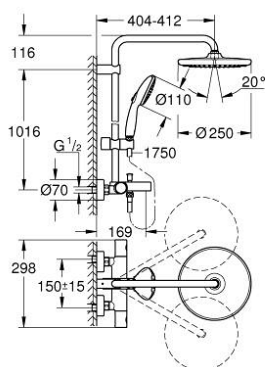

## 26 978 001 TEMPESTA SYSTEM 250 TUŠ SISTEM SA TERMOSTATOM ZA KADU, ZIDNA UGRADNJA

### OPIS PROIZVODA (1/2)

- Colour: chrome
- sastoji se od:
  - držača tuš ruže 390 mm, horizontalno zakretan 45°
  - nadžbuknog termostata s Aquadimmer funkcijom
  - omogućuje promjenu između:
    - tuš ruže Tempesta 250 (26 666)
    - vrsta mlaza: Rain
    - maximum flow rate (at 3 bar): 7.3 l/min
    - head shower with white rear cover
    - with ball joint, rotation angle  $\pm 10^\circ$
- izljev za kadu
- zasebni prebacivač za ručni tuš
- hand shower Tempesta 110 (27 597)
- 2 vrste mlaza: Rain, Jet
- maximum flow rate (at 3 bar): 5.6 l/min
- podesiv po visini uz pomoć klizača
- Rotaflex TwistStop crijevo za tuš 1750 mm 1/2" x 1/2" (28 410)
- maximum flow rate system (at 3 bar): 7.3 l/min (without bath inlet)
- GROHE EcoJoy tehnologija upotrebe manje količine vode i savršenog protoka
- GROHE TurboStat kompaktna kartuša s termo elementom premazanim voskom
- GROHE SafeStop na 38°C
- GROHE SafeStop Plus uključen opcionalan limitator temperature na 43°C
- GROHE SmartSwitch - easily rotate the dial to enjoy your preferred spray option
- GROHE DreamSpray savršen mlaz
- ShockProof silikonski prsten štiti od oštećenja prouzročenih padom tuša
- GROHE LongLife premaz
- GROHE SpeedClean sustav protiv kamenca
- Inner WaterGuide za duži životni vijek
- TwistStop za zaštitu crijeva od zavrtanja
- prikladno za protočne bojlere od 18 kW/h