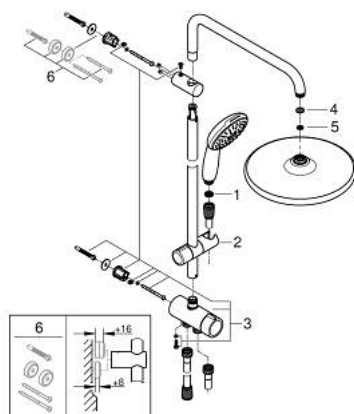

26 980 001 TEMPESTA SYSTEM 250 TUŠ SUSTAV ZA NAZIDNU UGRADNJU

OPIS PROIZVODA

- Colour: chrome
- sastoji se od:
 - horizontal 390 mm shower arm, adjustable before installation
 - change by diverter between hand shower, head shower or head shower
- Eco setting
- tuš ruže Tempesta 250 (26 666)
- 2 spray patterns (via diverter): Rain, SmartRain
- maximum flow rate (at 3 bar): 7.9 l/min
- head shower with white rear cover
- with ball joint, rotation angle $\pm 10^\circ$
- hand shower Tempesta 110 (28 419)
- vrste mlaza: Rain, Jet, Massage
- maximum flow rate (at 3 bar): 7.4 l/min
- podesiv po visini uz pomoć klizača
- distance between diverter and upper bracket: 620 mm
- Relaxaflex shower hose 1500 mm (28 151)
- Relaxaflex shower hose 1250 mm (28 150)
- flexible installation: connection to faucet / wall union for water supply with 1/2" thread of the 1250 mm shower hose
- maximum flow rate system (at 3 bar): 7.9 l/min
- GROHE EcoJoy tehnologija upotrebe manje količine vode i savršenog protoka
- GROHE SmartSwitch - easily rotate the dial to enjoy your preferred spray option
- GROHE DreamSpray savršen mlaz
- ShockProof silikonski prsten štiti od oštećenja prouzročenih padom tuša
- GROHE LongLife premaz
- GROHE SpeedClean sustav protiv kamenca
- Inner WaterGuide za duži životni vijek
- prikladno za protočne bojlere od 18 kW/h
- min. brzina protoka 5 l/min.
- min. preporučeni tlak 1.0 bar
- za profesionalce

26 980 001 TEMPESTA SYSTEM 250 TUŠ SUSTAV ZA NAZIDNU UGRADNJU

REZERVNI DIJELOVI, studenoga 2021 – now

- 1: Filter za prljavštinu (Br. narudžbe 0700200M)
- 2: Klizač (Br. narudžbe 48609000)
- 3: Prebacivač (Br. narudžbe 48338000)
- 4: Btrva od vlakana Ø18,5 x Ø12 x 2 (Br. narudžbe 0138900M)
- 5: Filter za prljavštinu (Br. narudžbe 48007000)
- 6: Pločica za poravnanje (Br. narudžbe 26496000)*