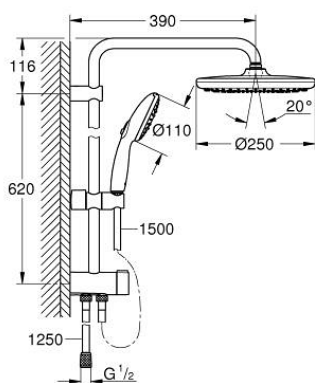

26 980 001 TEMPESTA SYSTEM 250 TUŠ SUSTAV ZA NAZIDNU UGRADNJU

OPIS PROIZVODA

- Colour: chrome
- sastoji se od:
 - horizontal 390 mm shower arm, adjustable before installation
 - change by diverter between hand shower, head shower or head shower
- Eco setting
- tuš ruže Tempesta 250 (26 666)
- 2 spray patterns (via diverter): Rain, SmartRain
- maximum flow rate (at 3 bar): 7.9 l/min
- head shower with white rear cover
- with ball joint, rotation angle $\pm 10^\circ$
- hand shower Tempesta 110 (28 419)
- vrste mlaza: Rain, Jet, Massage
- maximum flow rate (at 3 bar): 7.4 l/min
- podesiv po visini uz pomoć klizača
- distance between diverter and upper bracket: 620 mm
- Relaxaflex shower hose 1500 mm (28 151)
- Relaxaflex shower hose 1250 mm (28 150)
- flexible installation: connection to faucet / wall union for water supply with 1/2" thread of the 1250 mm shower hose
- maximum flow rate system (at 3 bar): 7.9 l/min
- GROHE EcoJoy tehnologija upotrebe manje količine vode i savršenog protoka
- GROHE SmartSwitch - easily rotate the dial to enjoy your preferred spray option
- GROHE DreamSpray savršen mlaz
- ShockProof silikonski prsten štiti od oštećenja prouzročenih padom tuša
- GROHE LongLife premaz
- GROHE SpeedClean sustav protiv kamenca
- Inner WaterGuide za duži životni vijek
- prikladno za protočne bojlere od 18 kW/h
- min. brzina protoka 5 l/min.
- min. preporučeni tlak 1.0 bar
- za profesionalce

26 980 001 TEMPESTA SYSTEM 250 TUŠ SUSTAV ZA NAZIDNU UGRADNJU

REZERVNI DIJELOVI, studenoga 2021 – now

- 1: Filter za prljavštinu (Br. narudžbe 0700200M)
- 2: Klizač (Br. narudžbe 48609000)
- 3: Prebacivač (Br. narudžbe 48338000)
- 4: Btrva od vlakana Ø18,5 x Ø12 x 2 (Br. narudžbe 0138900M)
- 5: Filter za prljavštinu (Br. narudžbe 48007000)
- 6: Pločica za poravnanje (Br. narudžbe 26496000)*