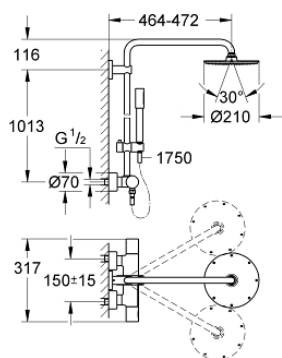

27 032 001 RAINSHOWER SYSTEM 210 TUŠ SUSTAV S TERMOSTATOM, ZIDNA UGRADNJA

OPIS PROIZVODA

- Colour: chrome
- sastoji se od:
 - zakretljive 450 mm tuš ručice za tuš ružu
 - nadžbuknog termostata s Aquadimmer funkcijom
 - omogućuje promjenu između:
 - Rainshower Cosmopolitan 210 metal head shower
 - s kuglastim zglobom
 - rotacijski kut $\pm 15^\circ$
 - metal stick hand shower
- podesiv po visini uz pomoć klizača
- metalno crijevo za tuš 1750 mm
- GROHE SafeStop na 38°C
- GROHE SafeStop Plus uključen opcionalan limitator temperature na 43°C
- GROHE CoolTouch bez rizika od opekline
- GROHE LongLife premaz
- GROHE SpeedClean sustav protiv kamenca
- Inner WaterGuide za duži životni vijek
- prikladno za protočne bojlere od 18 kW/h
- minimalna brzina protok vode 7 l/min