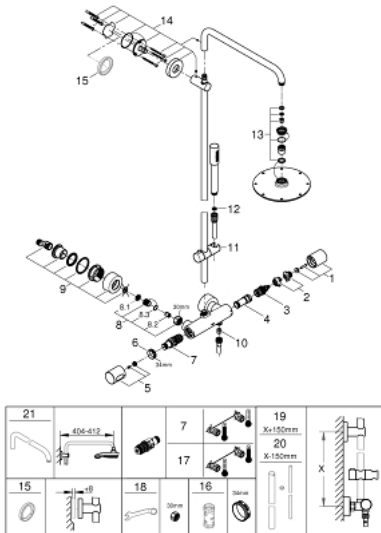

27 032 001 RAINSHOWER SYSTEM 210 TUŠ SUSTAV S TERMOSTATOM, ZIDNA UGRADNJA

REZERVNI DIJELOVI, svibnja 2016 – now

- 1: Ručica Aquadimmer (Br. narudžbe 47804000)
- 2: Stop (Br. narudžbe 47723000)
- 3: Aquadimmer (Br. narudžbe 47364000)
- 4: Protok vode (Br. narudžbe 47887000)
- 5: Ručica sa temperaturnom skalom (Br. narudžbe 47811000)
- 6: Prsten za učvršćivanje (Br. narudžbe 47743000)
- 7: Termostatska kompaktna kartuša 1/2" (Br. narudžbe 47439000)
- 8: Nepovratni ventil (Br. narudžbe 47189000)
- 8.1: Filter za prljavštinu (Br. narudžbe 0726400M)
- 8.2: Nepovratni ventil (Br. narudžbe 08565000)
- 8.3: O-brtva $\varnothing 17 \times \varnothing 2$ (Br. narudžbe 0305500M)
- 9: S-priključak (Br. narudžbe 12693000)
- 10: Nepovratni ventil (Br. narudžbe 08565000)
- 11: Klizač (Br. narudžbe 12140000)
- 12: Filter za prljavštinu (Br. narudžbe 0700200M)
- 13: Set sa rezervnim dijelovima (Br. narudžbe 45933000)
- 14: Držač tuš konzole (Br. narudžbe 48279000)
- 15: Pločica za poravnanje (Br. narudžbe 27180000)*
- 16: Ključ (Br. narudžbe 19332000)*
- 17: GROHE TurboStat kartuša 1/2" (Br. narudžbe 47175000)*
- 18: Specijalni ključ (Br. narudžbe 19377000)*
- 19: Retrofit cijev za tuš sustav (Br. narudžbe 48053000)*
- 20: Retrofit cijev za tuš sustav (Br. narudžbe 48054000)*
- 21: Tuš ručica za tuš sustave (Br. narudžbe 14047000)*