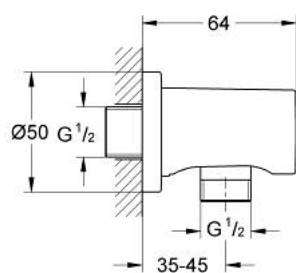

27 057 DL0 RAINSHOWER KOLJENO ZA TUŠ, 1/2"

OPIS PROIZVODA

- Colour: brushed warm sunset
- male connection thread 1/2"
- s okruglom rozetom
- zaštićeno protiv povrata vode
- GROHE LongLife premaz

27 057 DL0 RAINSHOWER KOLJENO ZA TUŠ, 1/2"

REZERVNI DIJELOVI, studenoga 2016 – now

1: Nepovratni ventil (Br. narudžbe 08565000)