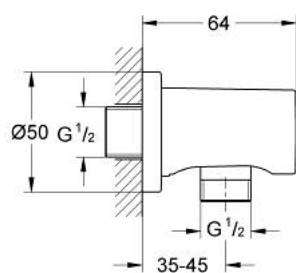

## 27 057 GN0 RAINSHOWER KOLJENO ZA TUŠ, 1/2"

### OPIS PROIZVODA

- Colour: brushed cool sunrise
- male connection thread 1/2"
- s okruglom rozetom
- zaštićeno protiv povrata vode
- GROHE LongLife premaz

## 27 057 GN0 RAINSHOWER KOLJENO ZA TUŠ, 1/2"

REZERVNI DIJELOVI, studenoga 2016 – now

1: Nepovratni ventil (Br. narudžbe 08565000)