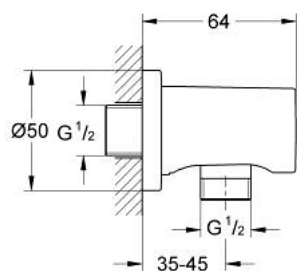

## 27 057 LS0 RAINSHOWER KOLJENO ZA TUŠ, 1/2"

### OPIS PROIZVODA

- Colour: moon white/chrome
- male connection thread 1/2"
- s okruglom rozetom
- zaštićeno protiv povrata vode
- GROHE LongLife premaz
- GROHE LongLife premaz

## 27 057 LS0 RAINSHOWER KOLJENO ZA TUŠ, 1/2"

REZERVNI DIJELOVI, rujna 2013 – now

1: Nepovratni ventil (Br. narudžbe 08565000)