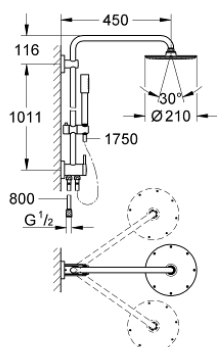

27 058 000 RAINSHOWER SYSTEM 210 TUŠ SUSTAV SA PREBACIVAČEM, ZIDNA UGRADNJA

OPIS PROIZVODA

- Colour: chrome
- sastoji se od:
 - zakretljive 450 mm tuš ručice za tuš ružu
 - promjena između ručnog i nadglavnog tuša uz pomoć prebacivača
 - Rainshower Cosmopolitan 210 metal head shower
 - maximum flow rate (at 3 bar): 16.5 l/min
 - s kuglastim zglobovom
 - rotacijski kut $\pm 15^\circ$
 - metal stick hand shower
 - maximum flow rate (at 3 bar): 12 l/min
 - podesiv po visini uz pomoć klizača
 - metalno crijevo za tuš 1750 mm
- Spoj na dovod vode s tušcrijevom i navojnicom od 1/2", koje je spaja na slavinu ili koljeno za tuš
- maximum flow rate system (at 3 bar): 16.5 l/min
- GROHE DreamSpray savršen mlaz
- GROHE LongLife premaz
- GROHE SpeedClean sustav protiv kamenca
- Inner WaterGuide za duži životni vijek
- prikladno za protočne bojlere od 18 kW/h
- min. brzina protoka 5 l/min.
- min. preporučeni tlak 1.0 bar

27 058 000 RAINSHOWER SYSTEM 210 TUŠ SUSTAV SA PREBACIVAČEM, ZIDNA UGRADNJA

REZERVNI DIJELOVI, siječnja 2019 – now

1: Set sa rezervnim dijelovima (Br. narudžbe 45933000)

2: Filter za prijavštinu (Br. narudžbe 0700200M)

3: Klizač (Br. narudžbe 12140000)

4: Zamjenski set za kružni vijak (Br. narudžbe 45915000)

5: Nepovratni ventil (Br. narudžbe 08565000)

6: Držač tuš konzole (Br. narudžbe 48279000)

7: Pločica za poravnanje (Br. narudžbe 27180000)*

8: Tuš ručica za tuš sustave (Br. narudžbe 14047000)*

* Izborni dodaci