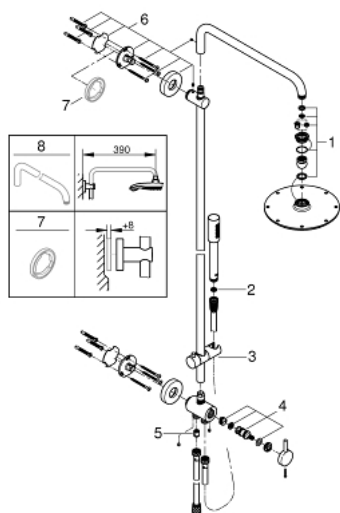

27 058 000 RAINSHOWER SYSTEM 210 TUŠ SUSTAV SA PREBACIVAČEM, ZIDNA UGRADNJA

OPIS PROIZVODA

- Colour: chrome
- sastoji se od:
 - zakretljive 450 mm tuš ručice za tuš ružu
 - promjena između ručnog i nadglavnog tuša uz pomoć prebacivača
 - Rainshower Cosmopolitan 210 metal head shower
 - maximum flow rate (at 3 bar): 16.5 l/min
 - s kuglastim zglobovom
 - rotacijski kut $\pm 15^\circ$
 - metal stick hand shower
 - maximum flow rate (at 3 bar): 12 l/min
 - podesiv po visini uz pomoć klizača
 - metalno crijevo za tuš 1750 mm
- Spoj na dovod vode s tušcrijevom i navojnicom od 1/2", koje je spaja na slavinu ili koljeno za tuš
- maximum flow rate system (at 3 bar): 16.5 l/min
- GROHE DreamSpray savršen mlaz
- GROHE LongLife premaz
- GROHE SpeedClean sustav protiv kamenca
- Inner WaterGuide za duži životni vijek
- prikladno za protočne bojlere od 18 kW/h
- min. brzina protoka 5 l/min.
- min. preporučeni tlak 1.0 bar

27 058 000 RAINSHOWER SYSTEM 210 TUŠ SUSTAV SA PREBACIVAČEM, ZIDNA UGRADNJA

REZERVNI DIJELOVI, siječnja 2019 – now

1: Set sa rezervnim dijelovima (Br. narudžbe 45933000)

2: Filter za prijavštinu (Br. narudžbe 0700200M)

3: Klizač (Br. narudžbe 12140000)

4: Zamjenski set za kružni vijak (Br. narudžbe 45915000)

5: Nepovratni ventil (Br. narudžbe 08565000)

6: Držač tuš konzole (Br. narudžbe 48279000)

7: Pločica za poravnanje (Br. narudžbe 27180000)*

8: Tuš ručica za tuš sustave (Br. narudžbe 14047000)*

* Izborni dodaci