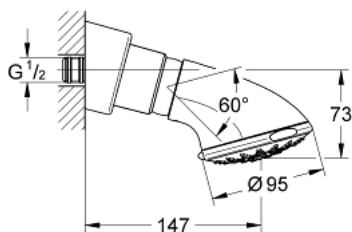

27 062 000 RELEXA 100 FIVE GLAVNI TUŠ SA 5 MLAZOVA

OPIS PROIZVODA

- Colour: chrome
- 5 vrste mlaza: Normal, Jet, Rain, Massage, Champagne
- maximum flow rate (at 3 bar): 20 l/min
- kuglasti zglob
- nagibni kut ovisan o instalaciji
- spojna navojnica s predstavljenom brtvom
- GROHE DreamSpray savršen mlaz
- GROHE LongLife premaz
- GROHE SpeedClean sustav protiv kamenca
- Inner WaterGuide za duži životni vijek
- min. brzina protoka 7,5 l/min.
- min. preporučeni tlak 1.0 bar

27 062 000 RELEXA 100 FIVE GLAVNI TUŠ SA 5 MLAZOVA

REZERVNI DIJELOVI, prosinca 2005 – now

1: Rozeta (Br. narudžbe 45664000)

2: Podesivi navoj (Br. narudžbe 45665000)

3: Filter za prljavštinu (Br. narudžbe 0492200M)