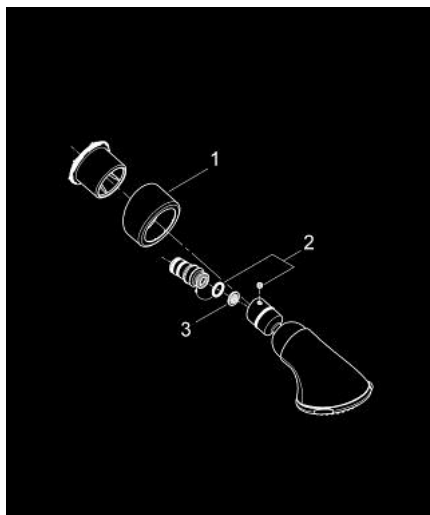

27 062 000 RELEXA 100 FIVE GLAVNI TUŠ SA 5 MLAZOVA

OPIS PROIZVODA

- Colour: chrome
- 5 vrste mlaza: Normal, Jet, Rain, Massage, Champagne
- maximum flow rate (at 3 bar): 20 l/min
- kuglasti zglob
- nagibni kut ovisan o instalaciji
- spojna navojnica s predstavljenom brtvom
- GROHE DreamSpray savršen mlaz
- GROHE LongLife premaz
- GROHE SpeedClean sustav protiv kamenca
- Inner WaterGuide za duži životni vijek
- min. brzina protoka 7,5 l/min.
- min. preporučeni tlak 1.0 bar

27 062 000 RELEXA 100 FIVE GLAVNI TUŠ SA 5 MLAZOVA

REZERVNI DIJELOVI, prosinca 2005 – now

1: Rozeta (Br. narudžbe 45664000)

2: Podesivi navoj (Br. narudžbe 45665000)

3: Filter za prljavštinu (Br. narudžbe 0492200M)