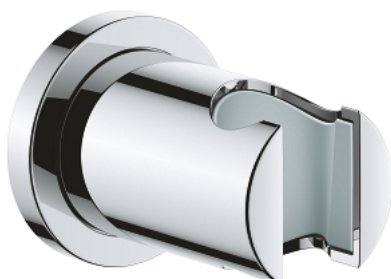

27 074 000 RAINSHOWER ZIDNI DRŽAČ RUČNOG TUŠA

OPIS PROIZVODA

- Colour: chrome
- nije podesivo
- s okruglom rozetom
- GROHE LongLife premaz