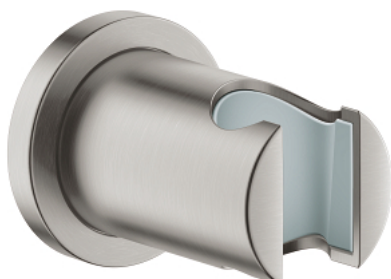

27 074 DC0 RAINSHOWER ZIDNI DRŽAČ RUČNOG TUŠA

OPIS PROIZVODA

- Colour: supersteel
- nije podesivo
- s okruglom rozetom
- GROHE LongLife premaz